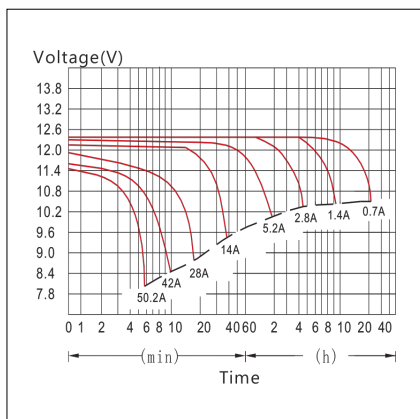

8055323213400

Codice **206001**
Modello **AP10C12**

12V 10Ah
CICLICA

Tensione	12V
Capacità	10Ah
Terminali	Faston T2
Dimensioni	150x95x66mm

8055323213417

Codice **206005**
Modello **AP14C12**

12V 14Ah
CICLICA