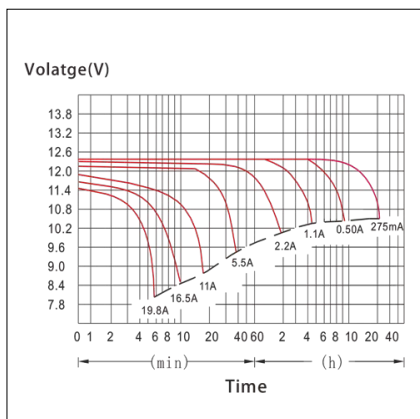

Tensione	12V
Capacità	6Ah
Terminali	Faston T1
Dimensioni	150x94x50mm