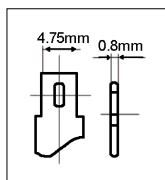

12V 80Ah
CICLICA

a vite (M6)

Tensione	12V
Capacità	80Ah
Terminali	a vite (M6)
Dimensioni	260x213x169mm

8059174954505

Codice **206030**
Modello **AP100C12**

12V 100Ah
CICLICA

a vite (M8)

Tensione	12V
Capacità	100Ah
Terminali	a vite M8
Dimensioni	306x168x210mm

8055323213172

Codice **204002**
Modello **AP6V1,3AH**

6V **1.3Ah**

Tensione	6V
Capacità	1.3Ah
Terminali	Faston T1
Dimensioni	98x52x25mm

8055323213189

Codice **204006**
Modello **AP6V3AH**

6V **3.3Ah**

Tensione	6V
Capacità	3.3Ah
Terminali	Faston T1
Dimensioni	133x60x34mm

8055323213196

Codice **204008**
Modello **AP6V3,2AH**

6V **3.2Ah**

Tensione	6V
Capacità	3.2Ah
Terminali	Faston T1
Dimensioni	66x103x33mm

8055323213219

Codice **204011**
Modello **AP6V5AH**

6V **5Ah**

Tensione	6V
Capacità	5Ah
Terminali	Faston T1
Dimensioni	70x101x48mm