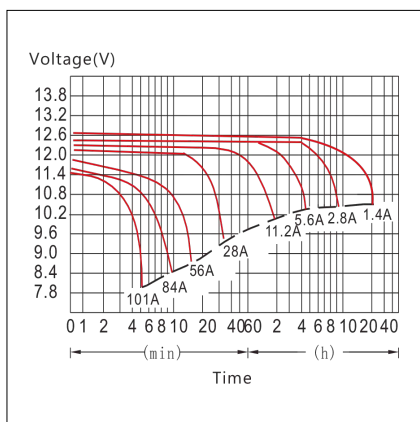

8059174950774

Codice **206013**
Modello **AP22EV12**

12V **22Ah**
EV

Tensione	12V
Capacità	22Ah
Terminali	a vite Ø9.8-M5
Dimensioni	180x170x77mm

8055323213431

Codice **206015**
Modello **AP26C12**

12V **26Ah**
CICLICA