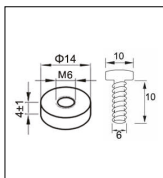

8059174950774

Codice **206013**
Modello **AP22EV12**

12V **22Ah**
EV

Tensione	12V
Capacità	22Ah
Terminali	a vite Ø9.8-M5
Dimensioni	180x170x77mm

8055323213431

Codice **206015**
Modello **AP26C12**

12V **26Ah**
CICLICA

Tensione	12V
Capacità	26Ah
Terminali	T4
Dimensioni	166x125x175mm

8059174955915

Codice **206016**
Modello **AP36C12**

12V **36Ah**
CICLICA

a vite (M6)

Tensione	12V
Capacità	36Ah
Terminali	a vite (M6)
Dimensioni	195x155x130mm

8059174955922

Codice **206021**
Modello **AP55C12**

12V 55Ah
CICLICA

a vite (M6)

Tensione	12V
Capacità	55Ah
Terminali	a vite (M6)
Dimensioni	230x210x139mm

8059174955939

Codice **206024**
Modello **AP80C12**

12V 80Ah
CICLICA

a vite (M6)

Tensione	12V
Capacità	80Ah
Terminali	a vite (M6)
Dimensioni	260x213x169mm

8059174954505

Codice **206030**
Modello **AP100C12**

12V 100Ah
CICLICA

a vite (M8)

Tensione	12V
Capacità	100Ah
Terminali	a vite M8
Dimensioni	306x168x210mm