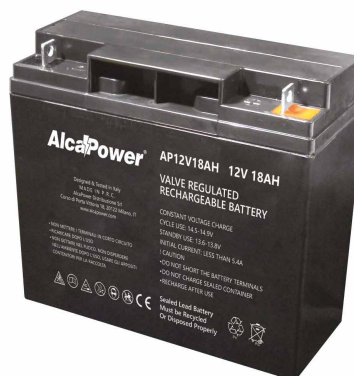

	Codice	Modello	Tensione	Capacità	Terminali	Ricaricabile	Ciclica
	206005	AP14C12	12V	14Ah	Faston T2	●	●
	204042	AP12V18AH	12V	18Ah	Terminali T3	●	
	206012	AP22C12	12V	22Ah	Terminali T3	●	●
	206013	AP22EV12	12V	22Ah	A vite	●	●
	204046	AP12V26AH	12V	26Ah	Terminali T4	●	
	206015	AP26C12	12V	26Ah	Terminali T4	●	●
	206016	AP36C12	12V	36Ah	A vite	●	●
	204050	AP12V44AH	12V	44Ah	A vite	●	
	206021	AP55C12	12V	55Ah	A vite	●	●
	204054	AP12V65AH	12V	65Ah	A vite	●	
	206024	AP80C12	12V	80Ah	A vite	●	
	204058	AP12V100AH	12V	100Ah	A vite	●	
	206030	AP100C12	12V	100Ah	A vite	●	●

8055323213400

Codice **206001**
Modello **AP10C12**

12V 10Ah
CICLICA

Tensione	12V
Capacità	10Ah
Terminali	Faston T2
Dimensioni	150x95x66mm

8055323213417

Codice **206005**
Modello **AP14C12**

12V 14Ah
CICLICA

Faston T1

Tensione	12V
Capacità	10Ah
Terminali	Faston T1
Dimensioni	150x95x66mm

8055323213332

Codice **204038**
Modello **AP12V12AH**

12V **12Ah**

Tensione	12V
Capacità	12Ah
Terminali	Faston T2
Dimensioni	150x95x97mm

8055323213356

Codice **204042**
Modello **AP12V18AH**

12V **18Ah**

Tensione	12V
Capacità	18Ah
Terminali	T3
Dimensioni	180x167x75mm

8055323213363

Codice **204046**
Modello **AP12V26AH**

12V **26Ah**

Tensione	12V
Capacità	26Ah
Terminali	T4
Dimensioni	166x125x175mm