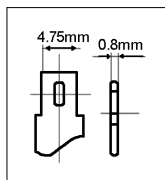

8055323213226

Codice **204012**
Modello **AP6V7AH**

6V **7Ah**

Tensione	6V
Capacità	7Ah
Terminali	Faston T1
Dimensioni	151x94x34mm

8055323213233

Codice **204014**
Modello **AP6V12AH**

6V **12Ah**

Tensione	6V
Capacità	12Ah
Terminali	Faston T1
Dimensioni	150x93x50mm

Tensione	12V
Capacità	2.3Ah
Terminali	Faston T1
Dimensioni	178x60x34mm

8055323213264

Codice **204024**
Modello **AP12V2.9AH**

12V **2.9Ah**

Tensione	12V
Capacità	2.9Ah
Terminali	Faston T1
Dimensioni	80x99x56mm

8055323213271

Codice **204026**
Modello **AP12V3AH**

12V **3.3Ah**

Tensione	12V
Capacità	3.3Ah
Terminali	Faston T1
Dimensioni	134x66x67mm

8055323213295

Codice **204031**
Modello **AP12V5AH**

12V **5Ah**

Tensione	12V
Capacità	5Ah
Terminali	Faston T1
Dimensioni	90x101x70mm