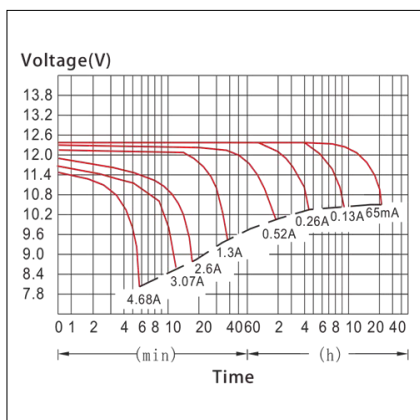

8055323213240

Codice **204018**
Modello **AP12V1,3AH**

12V **1.3Ah**

Tensione	12V
Capacità	1.3Ah
Terminali	Faston T1
Dimensioni	98x51x45mm

8055323213257

Codice **204022**
Modello **AP12V2.3AH**

12V **2.3Ah**