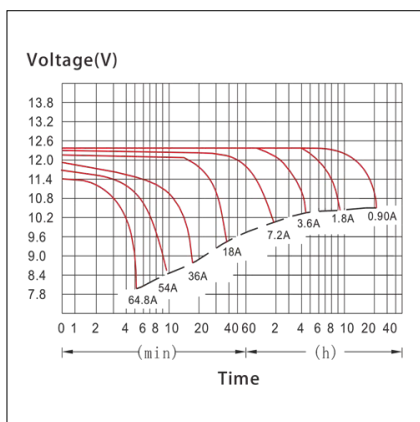

8055323213356

Codice **204042**
Modello **AP12V18AH**

12V **18Ah**

Tensione	12V
Capacità	18Ah
Terminali	T3
Dimensioni	180x167x75mm

8055323213363

Codice **204046**
Modello **AP12V26AH**

12V **26Ah**