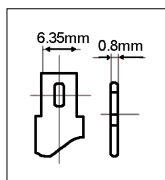

AlcaPower®

PIOMBO INDUSTRIALE AGM e DEEP CYCLE

	Codice	Modello	Tensione	Capacità	Terminali	Ricaricabile	Ciclica
	204002	AP6V1,3AH	6V	1.3Ah	Faston T1	●	
	204006	AP6V3AH	6V	3Ah	Faston T1	●	
	204008	AP6V3,2AH	6V	3.2Ah	Faston T1	●	
	204011	AP6V5AH	6V	5Ah	Faston T1	●	
	204012	AP6V7AH	6V	7Ah	Faston T1	●	
	204014	AP6V12AH	6V	12Ah	Faston T1	●	
	204018	AP12V1,3AH	12V	1.3Ah	Faston T1	●	
	204022	AP12V2,3AH	12V	2.3Ah	Faston T1	●	
	204024	AP12V2.9AH	12V	2.9Ah	Faston T1	●	
	204026	AP12V3AH	12V	3Ah	Faston T1	●	
	204031	AP12V5AH	12V	5Ah	Faston T1	●	
	204032	AP12V6AH	12V	6Ah	Faston T1	●	
	204033	AP12V7.2AH	12V	7.2Ah	Faston T1	●	
	204036	AP12V10AH	12V	10Ah	Faston T2	●	
	204037	AP12V10AH-T1	12V	10Ah	Faston T1	●	
	206001	AP10C12	12V	10Ah	Faston T2	●	●
	204038	AP12V12AH	12V	12Ah	Faston T2	●	

8055323213400

Codice **206001**
Modello **AP10C12**

12V 10Ah
CICLICA

Tensione	12V
Capacità	10Ah
Terminali	Faston T2
Dimensioni	150x95x66mm

8055323213417

Codice **206005**
Modello **AP14C12**

12V 14Ah
CICLICA

Tensione	12V
Capacità	26Ah
Terminali	T4
Dimensioni	166x125x175mm

8059174955915

Codice **206016**
Modello **AP36C12**

12V **36Ah**
CICLICA

a vite (M6)

Tensione	12V
Capacità	36Ah
Terminali	a vite (M6)
Dimensioni	195x155x130mm

8059174955922

Codice **206021**
Modello **AP55C12**

12V 55Ah
CICLICA

a vite (M6)

Tensione	12V
Capacità	55Ah
Terminali	a vite (M6)
Dimensioni	230x210x139mm

8059174955939

Codice **206024**
Modello **AP80C12**