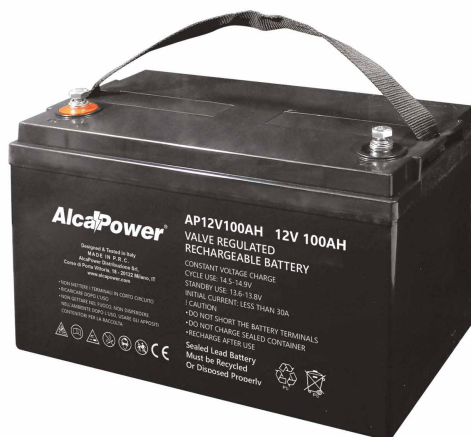

8055323213394

Codice **204058**
Modello **AP12V100AH**

12V **100Ah**

Tensione	12V
Capacità	100Ah
Terminali	a vite M8
Dimensioni	330x220x171mm