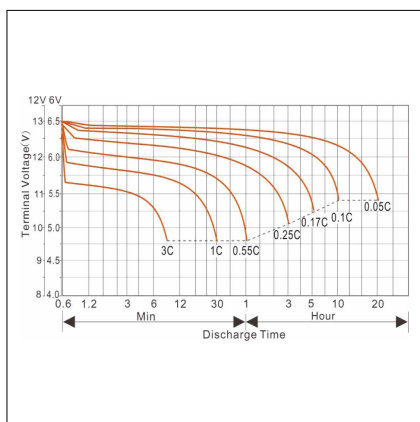

8059174955922

Codice **206021**
Modello **AP55C12**

12V 55Ah
CICLICA

a vite (M6)

Tensione	12V
Capacità	55Ah
Terminali	a vite (M6)
Dimensioni	230x210x139mm

8059174955939

Codice **206024**
Modello **AP80C12**

12V 80Ah
CICLICA

a vite (M6)