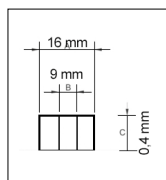

Tensione	12V
Capacità	100Ah
Terminali	a vite M8
Dimensioni	330x220x171mm