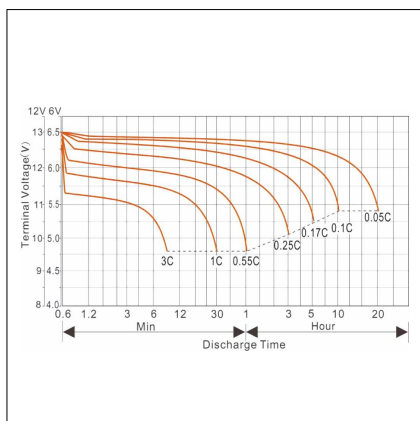

Tensione	12V
Capacità	80Ah
Terminali	a vite (M6)
Dimensioni	260x213x169mm