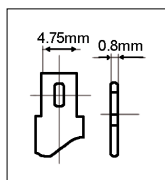

12V 80Ah
CICLICA

a vite (M6)

Tensione	12V
Capacità	80Ah
Terminali	a vite (M6)
Dimensioni	260x213x169mm

8059174954505

Codice **206030**
Modello **AP100C12**

12V 100Ah
CICLICA

a vite (M8)

Tensione	12V
Capacità	100Ah
Terminali	a vite M8
Dimensioni	306x168x210mm

8055323213172

Codice **204002**
Modello **AP6V1,3AH**

6V **1.3Ah**

Tensione	6V
Capacità	1.3Ah
Terminali	Faston T1
Dimensioni	98x52x25mm

8055323213189

Codice **204006**
Modello **AP6V3AH**

6V **3.3Ah**

Tensione	6V
Capacità	3.3Ah
Terminali	Faston T1
Dimensioni	133x60x34mm

8055323213196

Codice **204008**
Modello **AP6V3,2AH**

6V **3.2Ah**

Tensione	6V
Capacità	3.2Ah
Terminali	Faston T1
Dimensioni	66x103x33mm

8055323213219

Codice **204011**
Modello **AP6V5AH**

6V **5Ah**

Tensione	6V
Capacità	5Ah
Terminali	Faston T1
Dimensioni	70x101x48mm