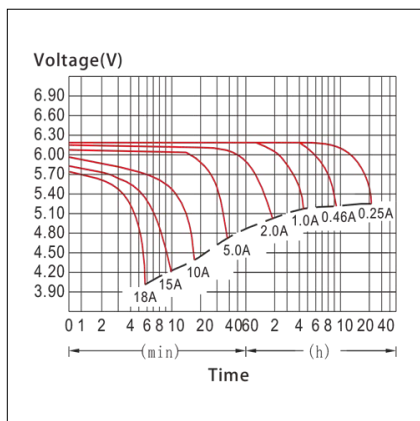

8055323213196

Codice **204008**
Modello **AP6V3,2AH**

6V **3.2Ah**

Tensione	6V
Capacità	3.2Ah
Terminali	Faston T1
Dimensioni	66x103x33mm

8055323213219

Codice **204011**
Modello **AP6V5AH**

6V **5Ah**

Tensione	6V
Capacità	5Ah
Terminali	Faston T1
Dimensioni	70x101x48mm