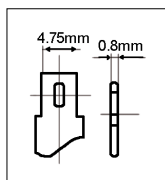

Tensione	12V
Capacità	1.3Ah
Terminali	Faston T1
Dimensioni	98x51x45mm