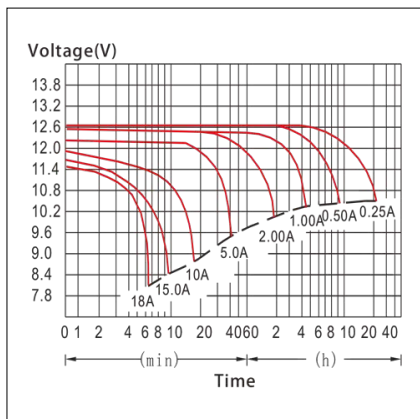

8055323213271

Codice **204026**
Modello **AP12V3AH**

12V **3.3Ah**

Tensione	12V
Capacità	3.3Ah
Terminali	Faston T1
Dimensioni	134x66x67mm

8055323213295

Codice **204031**
Modello **AP12V5AH**

12V **5Ah**

Tensione	12V
Capacità	5Ah
Terminali	Faston T1
Dimensioni	90x101x70mm