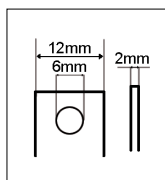

8055323213301

Codice **204032**
Modello **AP12V6AH**

12V **6Ah**

Tensione	12V
Capacità	6Ah
Terminali	Faston T1
Dimensioni	150x94x50mm

8055323213165

Codice **204033**
Modello **AP12V7.2AH**

12V **7.2Ah**

Tensione	12V
Capacità	7.2Ah
Terminali	Faston T1
Dimensioni	150x95x66mm

8055323213325

Codice **204036**
Modello **AP12V10AH**

12V **10Ah**

Tensione	12V
Capacità	10Ah
Terminali	Faston T2
Dimensioni	150x95x66mm

8059174955656

Codice **204037**
Modello **AP12V10AH-T1**

12V **10Ah**

Faston T1

Tensione	12V
Capacità	10Ah
Terminali	Faston T1
Dimensioni	150x95x66mm

8055323213332

Codice **204038**
Modello **AP12V12AH**

12V **12Ah**

Tensione	12V
Capacità	12Ah
Terminali	Faston T2
Dimensioni	150x95x97mm

8055323213356

Codice **204042**
Modello **AP12V18AH**

12V **18Ah**

Tensione	12V
Capacità	18Ah
Terminali	T3
Dimensioni	180x167x75mm

8055323213363

Codice **204046**
Modello **AP12V26AH**

12V **26Ah**

Tensione	12V
Capacità	26Ah
Terminali	T4
Dimensioni	166x125x175mm