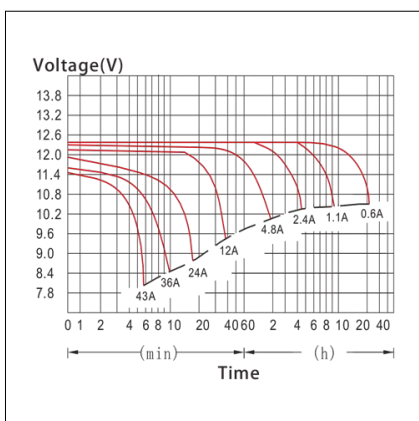

Faston T1

Tensione	12V
Capacità	10Ah
Terminali	Faston T1
Dimensioni	150x95x66mm

8055323213332

Codice **204038**
Modello **AP12V12AH**

12V **12Ah**

Tensione	12V
Capacità	12Ah
Terminali	Faston T2
Dimensioni	150x95x97mm