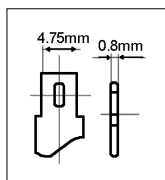

8055323213271

Codice **204026**
Modello **AP12V3AH**

12V **3.3Ah**

Tensione	12V
Capacità	3.3Ah
Terminali	Faston T1
Dimensioni	134x66x67mm

8055323213295

Codice **204031**
Modello **AP12V5AH**

12V **5Ah**

Tensione	12V
Capacità	5Ah
Terminali	Faston T1
Dimensioni	90x101x70mm

8055323213301

Codice **204032**
Modello **AP12V6AH**

12V **6Ah**

Tensione	12V
Capacità	6Ah
Terminali	Faston T1
Dimensioni	150x94x50mm

8055323213165

Codice **204033**
Modello **AP12V7.2AH**

12V **7.2Ah**

Tensione	12V
Capacità	7.2Ah
Terminali	Faston T1
Dimensioni	150x95x66mm

8055323213325

Codice **204036**
Modello **AP12V10AH**

12V **10Ah**

Tensione	12V
Capacità	10Ah
Terminali	Faston T2
Dimensioni	150x95x66mm

8059174955656

Codice **204037**
Modello **AP12V10AH-T1**

12V **10Ah**