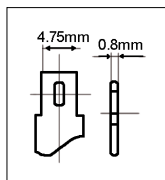

8055323213172

Codice **204002**
Modello **AP6V1,3AH**

6V **1.3Ah**

Tensione	6V
Capacità	1.3Ah
Terminali	Faston T1
Dimensioni	98x52x25mm

8055323213189

Codice **204006**
Modello **AP6V3AH**

6V **3.3Ah**

Tensione	6V
Capacità	3.3Ah
Terminali	Faston T1
Dimensioni	133x60x34mm

8055323213196

Codice **204008**
Modello **AP6V3,2AH**

6V **3.2Ah**

Tensione	6V
Capacità	3.2Ah
Terminali	Faston T1
Dimensioni	66x103x33mm

8055323213219

Codice **204011**
Modello **AP6V5AH**

6V **5Ah**

Tensione	6V
Capacità	5Ah
Terminali	Faston T1
Dimensioni	70x101x48mm

8055323213226

Codice **204012**
Modello **AP6V7AH**

6V **7Ah**

Tensione	6V
Capacità	7Ah
Terminali	Faston T1
Dimensioni	151x94x34mm

8055323213233

Codice **204014**
Modello **AP6V12AH**

6V **12Ah**

Tensione	6V
Capacità	12Ah
Terminali	Faston T1
Dimensioni	150x93x50mm