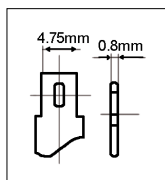

Tensione	12V
Capacità	2.3Ah
Terminali	Faston T1
Dimensioni	178x60x34mm

8055323213264

Codice **204024**
Modello **AP12V2.9AH**

12V **2.9Ah**

Tensione	12V
Capacità	2.9Ah
Terminali	Faston T1
Dimensioni	80x99x56mm

8055323213271

Codice **204026**
Modello **AP12V3AH**

12V **3.3Ah**

Tensione	12V
Capacità	3.3Ah
Terminali	Faston T1
Dimensioni	134x66x67mm

8055323213295

Codice **204031**
Modello **AP12V5AH**

12V **5Ah**

Tensione	12V
Capacità	5Ah
Terminali	Faston T1
Dimensioni	90x101x70mm

8055323213301

Codice **204032**
Modello **AP12V6AH**

12V **6Ah**

Tensione	12V
Capacità	6Ah
Terminali	Faston T1
Dimensioni	150x94x50mm

8055323213165

Codice **204033**
Modello **AP12V7.2AH**

12V **7.2Ah**

Tensione	12V
Capacità	7.2Ah
Terminali	Faston T1
Dimensioni	150x95x66mm