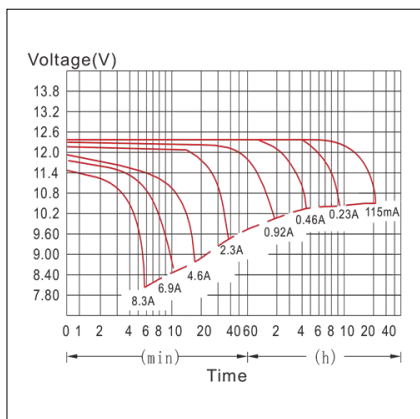

8055323213240

Codice **204018**
Modello **AP12V1,3AH**

12V **1.3Ah**

Tensione	12V
Capacità	1.3Ah
Terminali	Faston T1
Dimensioni	98x51x45mm

8055323213257

Codice **204022**
Modello **AP12V2.3AH**

12V **2.3Ah**