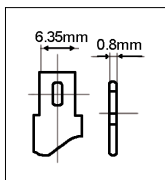

8055323213325

Codice **204036**
Modello **AP12V10AH**

12V **10Ah**

Tensione	12V
Capacità	10Ah
Terminali	Faston T2
Dimensioni	150x95x66mm

8059174955656

Codice **204037**
Modello **AP12V10AH-T1**

12V **10Ah**

Faston T1

Tensione	12V
Capacità	10Ah
Terminali	Faston T1
Dimensioni	150x95x66mm

8055323213332

Codice **204038**
Modello **AP12V12AH**

12V **12Ah**

Tensione	12V
Capacità	12Ah
Terminali	Faston T2
Dimensioni	150x95x97mm

8055323213356

Codice **204042**
Modello **AP12V18AH**

12V **18Ah**

Tensione	12V
Capacità	18Ah
Terminali	T3
Dimensioni	180x167x75mm

8055323213363

Codice **204046**
Modello **AP12V26AH**

12V **26Ah**

Tensione	12V
Capacità	26Ah
Terminali	T4
Dimensioni	166x125x175mm