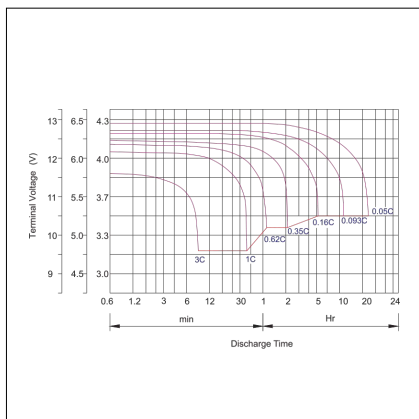

12V 80Ah
CICLICA

a vite (M6)

Tensione	12V
Capacità	80Ah
Terminali	a vite (M6)
Dimensioni	260x213x169mm

8059174954505

Codice **206030**
Modello **AP100C12**

12V 100Ah
CICLICA

a vite (M8)

Tensione	12V
Capacità	100Ah
Terminali	a vite M8
Dimensioni	306x168x210mm