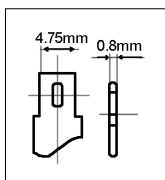

8055323213301

Codice **204032**
Modello **AP12V6AH**

12V **6Ah**

Tensione	12V
Capacità	6Ah
Terminali	Faston T1
Dimensioni	150x94x50mm

8055323213165

Codice **204033**
Modello **AP12V7.2AH**

12V **7.2Ah**

Tensione	12V
Capacità	7.2Ah
Terminali	Faston T1
Dimensioni	150x95x66mm

8055323213325

Codice **204036**
Modello **AP12V10AH**

12V **10Ah**

Tensione	12V
Capacità	10Ah
Terminali	Faston T2
Dimensioni	150x95x66mm

8059174955656

Codice **204037**
Modello **AP12V10AH-T1**

12V **10Ah**

Faston T1

Tensione	12V
Capacità	10Ah
Terminali	Faston T1
Dimensioni	150x95x66mm

8055323213332

Codice **204038**
Modello **AP12V12AH**

12V **12Ah**

Tensione	12V
Capacità	12Ah
Terminali	Faston T2
Dimensioni	150x95x97mm