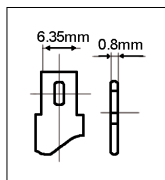

8055323213400

Codice **206001**
Modello **AP10C12**

12V 10Ah
CICLICA

Tensione	12V
Capacità	10Ah
Terminali	Faston T2
Dimensioni	150x95x66mm

8055323213417

Codice **206005**
Modello **AP14C12**

12V 14Ah
CICLICA

Tensione	12V
Capacità	14Ah
Terminali	Faston T2
Dimensioni	150x95x97mm

8059174953010

Codice **206012**
Modello **AP22C12**

12V **22Ah**
CICLICA

Tensione	12V
Capacità	22Ah
Terminali	T3
Dimensioni	181x167x77mm

Tensione	12V
Capacità	26Ah
Terminali	T4
Dimensioni	166x125x175mm

8059174955915

Codice **206016**
Modello **AP36C12**

12V **36Ah**
CICLICA

a vite (M6)

Tensione	12V
Capacità	36Ah
Terminali	a vite (M6)
Dimensioni	195x155x130mm