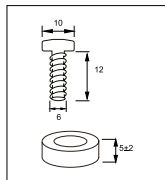

8059174950774

Codice **206013**
Modello **AP22EV12**

12V **22Ah**
EV

Tensione	12V
Capacità	22Ah
Terminali	a vite Ø9.8-M5
Dimensioni	180x170x77mm

8055323213431

Codice **206015**
Modello **AP26C12**

12V **26Ah**
CICLICA

Tensione	12V
Capacità	26Ah
Terminali	T4
Dimensioni	166x125x175mm

8059174955915

Codice **206016**
Modello **AP36C12**

12V **36Ah**
CICLICA

a vite (M6)

Tensione	12V
Capacità	36Ah
Terminali	a vite (M6)
Dimensioni	195x155x130mm

8059174955922

Codice **206021**
Modello **AP55C12**

12V 55Ah
CICLICA

a vite (M6)

Tensione	12V
Capacità	55Ah
Terminali	a vite (M6)
Dimensioni	230x210x139mm

8059174955939

Codice **206024**
Modello **AP80C12**

12V 80Ah
CICLICA

a vite (M6)

Tensione	12V
Capacità	80Ah
Terminali	a vite (M6)
Dimensioni	260x213x169mm

8059174954505

Codice **206030**
Modello **AP100C12**

12V 100Ah
CICLICA

a vite (M8)

Tensione	12V
Capacità	100Ah
Terminali	a vite M8
Dimensioni	306x168x210mm