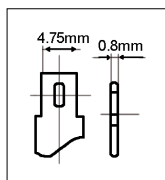

Tensione	12V
Capacità	26Ah
Terminali	T4
Dimensioni	166x125x175mm

8059174955915

Codice **206016**
Modello **AP36C12**

12V **36Ah**
CICLICA

a vite (M6)

Tensione	12V
Capacità	36Ah
Terminali	a vite (M6)
Dimensioni	195x155x130mm

8059174955922

Codice **206021**
Modello **AP55C12**

12V 55Ah
CICLICA

a vite (M6)

Tensione	12V
Capacità	55Ah
Terminali	a vite (M6)
Dimensioni	230x210x139mm

8059174955939

Codice **206024**
Modello **AP80C12**

12V 80Ah
CICLICA

a vite (M6)

Tensione	12V
Capacità	80Ah
Terminali	a vite (M6)
Dimensioni	260x213x169mm

8059174954505

Codice **206030**
Modello **AP100C12**

12V 100Ah
CICLICA

a vite (M8)

Tensione	12V
Capacità	100Ah
Terminali	a vite M8
Dimensioni	306x168x210mm

8055323213172

Codice **204002**
Modello **AP6V1,3AH**

6V **1.3Ah**

Tensione	6V
Capacità	1.3Ah
Terminali	Faston T1
Dimensioni	98x52x25mm

8055323213189

Codice **204006**
Modello **AP6V3AH**

6V **3.3Ah**

Tensione	6V
Capacità	3.3Ah
Terminali	Faston T1
Dimensioni	133x60x34mm