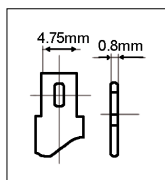

8055323213226

Codice **204012**
Modello **AP6V7AH**

6V **7Ah**

Tensione	6V
Capacità	7Ah
Terminali	Faston T1
Dimensioni	151x94x34mm

8055323213233

Codice **204014**
Modello **AP6V12AH**

6V **12Ah**

Tensione	6V
Capacità	12Ah
Terminali	Faston T1
Dimensioni	150x93x50mm

8055323213240

Codice **204018**
Modello **AP12V1,3AH**

12V **1.3Ah**

Tensione	12V
Capacità	1.3Ah
Terminali	Faston T1
Dimensioni	98x51x45mm

8055323213257

Codice **204022**
Modello **AP12V2.3AH**

12V **2.3Ah**

Tensione	12V
Capacità	2.3Ah
Terminali	Faston T1
Dimensioni	178x60x34mm

8055323213264

Codice **204024**
Modello **AP12V2.9AH**

12V **2.9Ah**

Tensione	12V
Capacità	2.9Ah
Terminali	Faston T1
Dimensioni	80x99x56mm