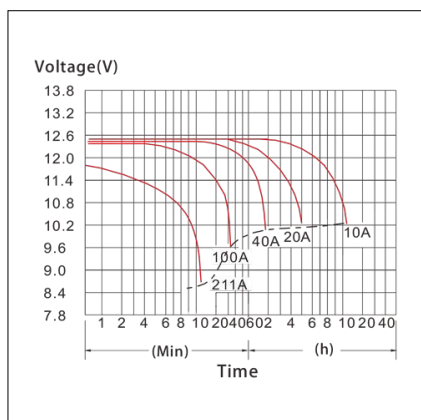

8055323213394

Codice **204058**
Modello **AP12V100AH**

12V **100Ah**

Tensione	12V
Capacità	100Ah
Terminali	a vite M8
Dimensioni	330x220x171mm