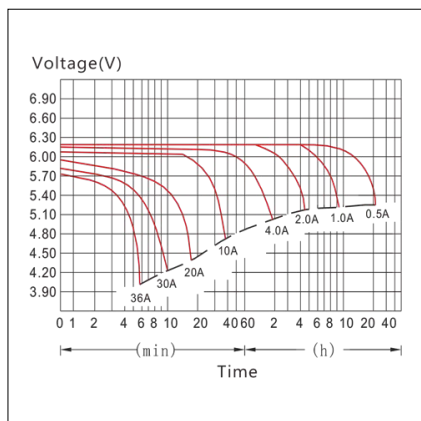

8055323213226

Codice **204012**
Modello **AP6V7AH**

6V **7Ah**

Tensione	6V
Capacità	7Ah
Terminali	Faston T1
Dimensioni	151x94x34mm

8055323213233

Codice **204014**
Modello **AP6V12AH**

6V **12Ah**

Tensione	6V
Capacità	12Ah
Terminali	Faston T1
Dimensioni	150x93x50mm