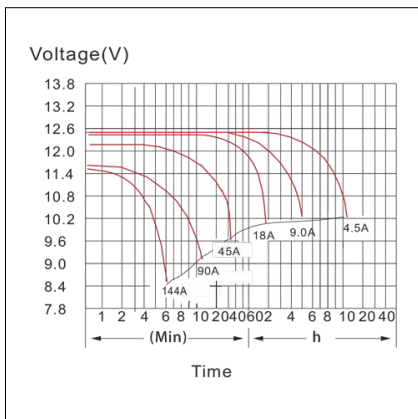

8055323213370

Codice **204050**
Modello **AP12V44AH**

12V **44Ah**

Tensione	12V
Capacità	44Ah
Terminali	a vite M6
Dimensioni	196x173x165mm

8055323213387

Codice **204054**
Modello **AP12V65AH**

12V **65Ah**