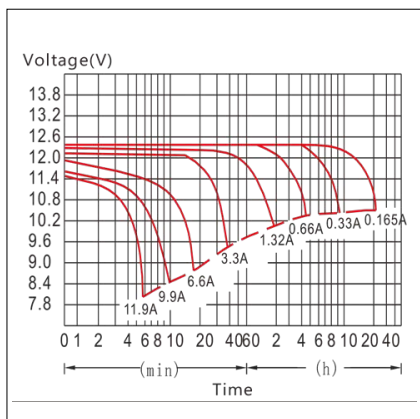

Tensione	12V
Capacità	3.3Ah
Terminali	Faston T1
Dimensioni	134x66x67mm