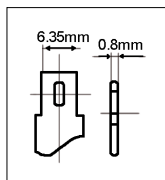

8055323213271

Codice **204026**
Modello **AP12V3AH**

12V **3.3Ah**

Tensione	12V
Capacità	3.3Ah
Terminali	Faston T1
Dimensioni	134x66x67mm

8055323213295

Codice **204031**
Modello **AP12V5AH**

12V **5Ah**

Tensione	12V
Capacità	5Ah
Terminali	Faston T1
Dimensioni	90x101x70mm

8055323213301

Codice **204032**
Modello **AP12V6AH**

12V **6Ah**

Tensione	12V
Capacità	6Ah
Terminali	Faston T1
Dimensioni	150x94x50mm

8055323213165

Codice **204033**
Modello **AP12V7.2AH**

12V **7.2Ah**

Tensione	12V
Capacità	7.2Ah
Terminali	Faston T1
Dimensioni	150x95x66mm

8055323213325

Codice **204036**
Modello **AP12V10AH**

12V **10Ah**

Tensione	12V
Capacità	10Ah
Terminali	Faston T2
Dimensioni	150x95x66mm

8059174955656

Codice **204037**
Modello **AP12V10AH-T1**

12V **10Ah**