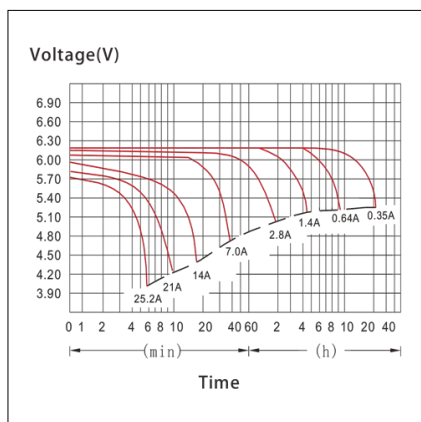

8055323213226

Codice **204012**
Modello **AP6V7AH**

6V **7Ah**

Tensione	6V
Capacità	7Ah
Terminali	Faston T1
Dimensioni	151x94x34mm

8055323213233

Codice **204014**
Modello **AP6V12AH**

6V **12Ah**