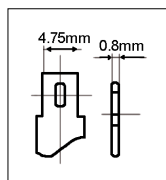

8055323213172

Codice **204002**
Modello **AP6V1,3AH**

6V **1.3Ah**

Tensione	6V
Capacità	1.3Ah
Terminali	Faston T1
Dimensioni	98x52x25mm

8055323213189

Codice **204006**
Modello **AP6V3AH**

6V **3.3Ah**

Tensione	6V
Capacità	3.3Ah
Terminali	Faston T1
Dimensioni	133x60x34mm

8055323213196

Codice **204008**
Modello **AP6V3,2AH**

6V **3.2Ah**

Tensione	6V
Capacità	3.2Ah
Terminali	Faston T1
Dimensioni	66x103x33mm

8055323213219

Codice **204011**
Modello **AP6V5AH**

6V **5Ah**

Tensione	6V
Capacità	5Ah
Terminali	Faston T1
Dimensioni	70x101x48mm

8055323213226

Codice **204012**
Modello **AP6V7AH**

6V **7Ah**

Tensione	6V
Capacità	7Ah
Terminali	Faston T1
Dimensioni	151x94x34mm

8055323213233

Codice **204014**
Modello **AP6V12AH**

6V **12Ah**

Tensione	6V
Capacità	12Ah
Terminali	Faston T1
Dimensioni	150x93x50mm