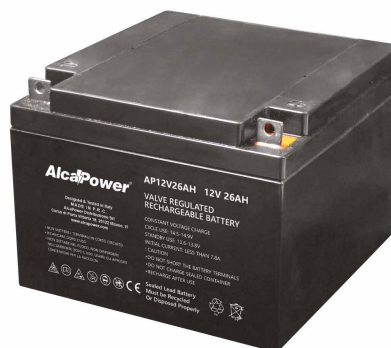

	Codice	Modello	Tensione	Capacità	Terminali	Ricaricabile	Ciclica
	206005	AP14C12	12V	14Ah	Faston T2	●	●
	204042	AP12V18AH	12V	18Ah	Terminali T3	●	
	206012	AP22C12	12V	22Ah	Terminali T3	●	●
	206013	AP22EV12	12V	22Ah	A vite	●	●
	204046	AP12V26AH	12V	26Ah	Terminali T4	●	
	206015	AP26C12	12V	26Ah	Terminali T4	●	●
	206016	AP36C12	12V	36Ah	A vite	●	●
	204050	AP12V44AH	12V	44Ah	A vite	●	
	206021	AP55C12	12V	55Ah	A vite	●	●
	204054	AP12V65AH	12V	65Ah	A vite	●	
	206024	AP80C12	12V	80Ah	A vite	●	
	204058	AP12V100AH	12V	100Ah	A vite	●	
	206030	AP100C12	12V	100Ah	A vite	●	●

8055323213400

Codice **206001**
Modello **AP10C12**

12V 10Ah
CICLICA

Tensione	12V
Capacità	10Ah
Terminali	Faston T2
Dimensioni	150x95x66mm

8055323213417

Codice **206005**
Modello **AP14C12**

12V 14Ah
CICLICA

Tensione	12V
Capacità	14Ah
Terminali	Faston T2
Dimensioni	150x95x97mm

8059174953010

Codice **206012**
Modello **AP22C12**

12V **22Ah**
CICLICA

Tensione	12V
Capacità	22Ah
Terminali	T3
Dimensioni	181x167x77mm

8055323213356

Codice **204042**
Modello **AP12V18AH**

12V **18Ah**

Tensione	12V
Capacità	18Ah
Terminali	T3
Dimensioni	180x167x75mm

8055323213363

Codice **204046**
Modello **AP12V26AH**

12V **26Ah**

Tensione	12V
Capacità	26Ah
Terminali	T4
Dimensioni	166x125x175mm