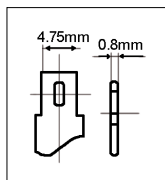

Tensione	12V
Capacità	2.3Ah
Terminali	Faston T1
Dimensioni	178x60x34mm

8055323213264

Codice **204024**
Modello **AP12V2.9AH**

12V **2.9Ah**

Tensione	12V
Capacità	2.9Ah
Terminali	Faston T1
Dimensioni	80x99x56mm

8055323213271

Codice **204026**
Modello **AP12V3AH**

12V **3.3Ah**

Tensione	12V
Capacità	3.3Ah
Terminali	Faston T1
Dimensioni	134x66x67mm

8055323213295

Codice **204031**
Modello **AP12V5AH**

12V **5Ah**

Tensione	12V
Capacità	5Ah
Terminali	Faston T1
Dimensioni	90x101x70mm

8055323213301

Codice **204032**
Modello **AP12V6AH**

12V **6Ah**

Tensione	12V
Capacità	6Ah
Terminali	Faston T1
Dimensioni	150x94x50mm

8055323213165

Codice **204033**
Modello **AP12V7.2AH**

12V **7.2Ah**

Tensione	12V
Capacità	7.2Ah
Terminali	Faston T1
Dimensioni	150x95x66mm