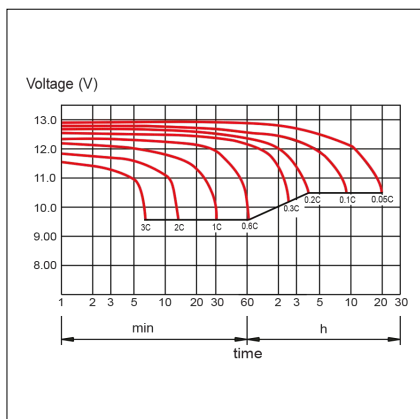

Tensione	12V
Capacità	10Ah
Terminali	Faston T2
Dimensioni	150x95x66mm