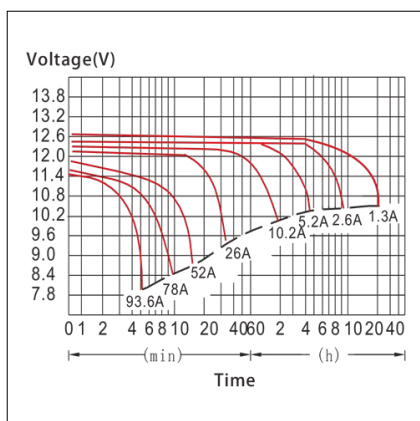

8055323213356

Codice **204042**
Modello **AP12V18AH**

12V **18Ah**

Tensione	12V
Capacità	18Ah
Terminali	T3
Dimensioni	180x167x75mm

8055323213363

Codice **204046**
Modello **AP12V26AH**

12V **26Ah**

Tensione	12V
Capacità	26Ah
Terminali	T4
Dimensioni	166x125x175mm