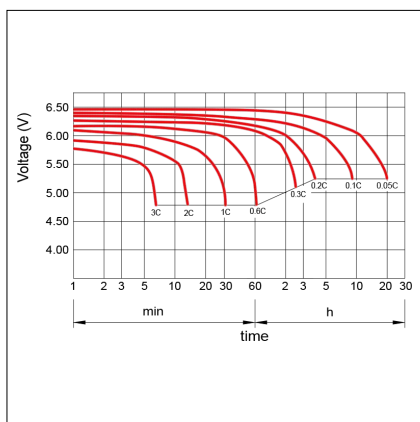

8055323213196

Codice **204008**
Modello **AP6V3,2AH**

6V **3.2Ah**

Tensione	6V
Capacità	3.2Ah
Terminali	Faston T1
Dimensioni	66x103x33mm

8055323213219

Codice **204011**
Modello **AP6V5AH**

6V **5Ah**