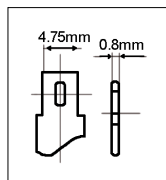

8055323213196

Codice **204008**
Modello **AP6V3,2AH**

6V **3.2Ah**

Tensione	6V
Capacità	3.2Ah
Terminali	Faston T1
Dimensioni	66x103x33mm

8055323213219

Codice **204011**
Modello **AP6V5AH**

6V **5Ah**

Tensione	6V
Capacità	5Ah
Terminali	Faston T1
Dimensioni	70x101x48mm

8055323213226

Codice **204012**
Modello **AP6V7AH**

6V **7Ah**

Tensione	6V
Capacità	7Ah
Terminali	Faston T1
Dimensioni	151x94x34mm

8055323213233

Codice **204014**
Modello **AP6V12AH**

6V **12Ah**

Tensione	6V
Capacità	12Ah
Terminali	Faston T1
Dimensioni	150x93x50mm

8055323213240

Codice **204018**
Modello **AP12V1,3AH**

12V **1.3Ah**

Tensione	12V
Capacità	1.3Ah
Terminali	Faston T1
Dimensioni	98x51x45mm

8055323213257

Codice **204022**
Modello **AP12V2.3AH**

12V **2.3Ah**