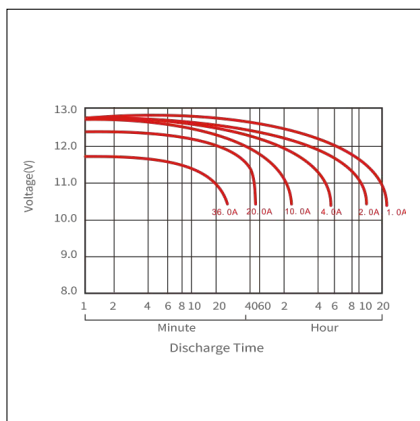

Tensione	12V
Capacità	22Ah
Terminali	a vite Ø9.8-M5
Dimensioni	180x170x77mm