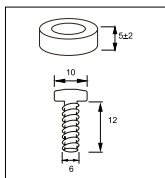

Faston T1

Tensione	12V
Capacità	10Ah
Terminali	Faston T1
Dimensioni	150x95x66mm

8055323213332

Codice **204038**
Modello **AP12V12AH**

12V **12Ah**

Tensione	12V
Capacità	12Ah
Terminali	Faston T2
Dimensioni	150x95x97mm

8055323213356

Codice **204042**
Modello **AP12V18AH**

12V **18Ah**

Tensione	12V
Capacità	18Ah
Terminali	T3
Dimensioni	180x167x75mm

8055323213363

Codice **204046**
Modello **AP12V26AH**

12V **26Ah**

Tensione	12V
Capacità	26Ah
Terminali	T4
Dimensioni	166x125x175mm

8055323213370

Codice **204050**
Modello **AP12V44AH**

12V **44Ah**

Tensione	12V
Capacità	44Ah
Terminali	a vite M6
Dimensioni	196x173x165mm

8055323213387

Codice **204054**
Modello **AP12V65AH**

12V **65Ah**

Tensione	12V
Capacità	65Ah
Terminali	a vite M6
Dimensioni	347x176x168mm