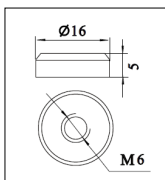

Faston T1

Tensione	12V
Capacità	10Ah
Terminali	Faston T1
Dimensioni	150x95x66mm

8055323213332

Codice **204038**
Modello **AP12V12AH**

12V **12Ah**

Tensione	12V
Capacità	12Ah
Terminali	Faston T2
Dimensioni	150x95x97mm

8055323213356

Codice **204042**
Modello **AP12V18AH**

12V **18Ah**

Tensione	12V
Capacità	18Ah
Terminali	T3
Dimensioni	180x167x75mm

8055323213363

Codice **204046**
Modello **AP12V26AH**

12V **26Ah**

Tensione	12V
Capacità	26Ah
Terminali	T4
Dimensioni	166x125x175mm

8055323213370

Codice **204050**
Modello **AP12V44AH**

12V **44Ah**

Tensione	12V
Capacità	44Ah
Terminali	a vite M6
Dimensioni	196x173x165mm

8055323213387

Codice **204054**
Modello **AP12V65AH**

12V **65Ah**

Tensione	12V
Capacità	65Ah
Terminali	a vite M6
Dimensioni	347x176x168mm