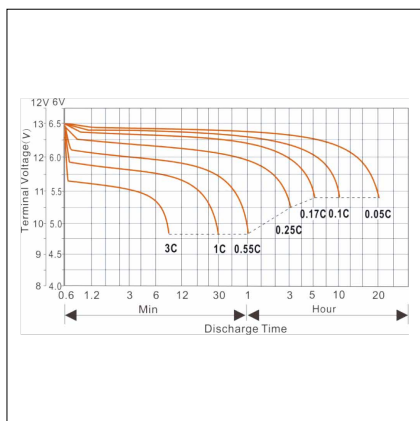

Tensione	12V
Capacità	26Ah
Terminali	T4
Dimensioni	166x125x175mm

8059174955915

Codice **206016**
Modello **AP36C12**

12V **36Ah**
CICLICA

a vite (M6)

Tensione	12V
Capacità	36Ah
Terminali	a vite (M6)
Dimensioni	195x155x130mm