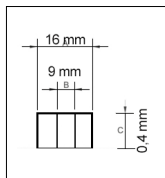

Tensione	12V
Capacità	26Ah
Terminali	T4
Dimensioni	166x125x175mm

8059174955915

Codice **206016**
Modello **AP36C12**

12V **36Ah**
CICLICA

a vite (M6)

Tensione	12V
Capacità	36Ah
Terminali	a vite (M6)
Dimensioni	195x155x130mm

8059174955922

Codice **206021**
Modello **AP55C12**

12V 55Ah
CICLICA

a vite (M6)

Tensione	12V
Capacità	55Ah
Terminali	a vite (M6)
Dimensioni	230x210x139mm

8059174955939

Codice **206024**
Modello **AP80C12**

12V 80Ah
CICLICA

a vite (M6)

Tensione	12V
Capacità	80Ah
Terminali	a vite (M6)
Dimensioni	260x213x169mm

8059174954505

Codice **206030**
Modello **AP100C12**

12V 100Ah
CICLICA

a vite (M8)

Tensione	12V
Capacità	100Ah
Terminali	a vite M8
Dimensioni	306x168x210mm

8055323213172

Codice **204002**
Modello **AP6V1,3AH**

6V **1.3Ah**

Tensione	6V
Capacità	1.3Ah
Terminali	Faston T1
Dimensioni	98x52x25mm

8055323213189

Codice **204006**
Modello **AP6V3AH**

6V **3.3Ah**

Tensione	6V
Capacità	3.3Ah
Terminali	Faston T1
Dimensioni	133x60x34mm