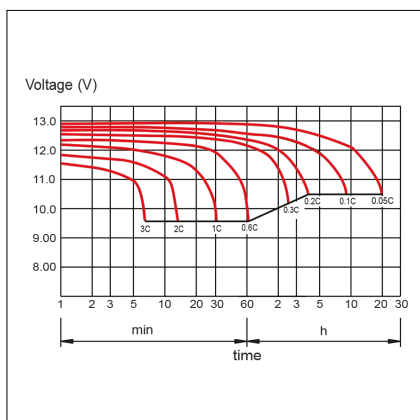

8055323213264

Codice **204024**
Modello **AP12V2.9AH**

12V **2.9Ah**

Tensione	12V
Capacità	2.9Ah
Terminali	Faston T1
Dimensioni	80x99x56mm

8055323213271

Codice **204026**
Modello **AP12V3AH**

12V **3.3Ah**