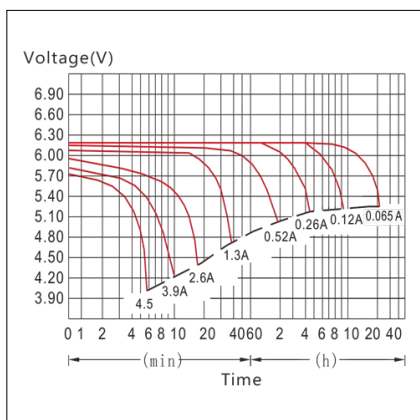

8055323213172

Codice **204002**
Modello **AP6V1,3AH**

6V **1.3Ah**

Tensione	6V
Capacità	1.3Ah
Terminali	Faston T1
Dimensioni	98x52x25mm

8055323213189

Codice **204006**
Modello **AP6V3AH**

6V **3.3Ah**