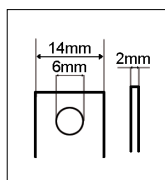

Faston T1

Tensione	12V
Capacità	10Ah
Terminali	Faston T1
Dimensioni	150x95x66mm

8055323213332

Codice **204038**
Modello **AP12V12AH**

12V **12Ah**

Tensione	12V
Capacità	12Ah
Terminali	Faston T2
Dimensioni	150x95x97mm

8055323213356

Codice **204042**
Modello **AP12V18AH**

12V **18Ah**

Tensione	12V
Capacità	18Ah
Terminali	T3
Dimensioni	180x167x75mm

8055323213363

Codice **204046**
Modello **AP12V26AH**

12V **26Ah**

Tensione	12V
Capacità	26Ah
Terminali	T4
Dimensioni	166x125x175mm

8055323213370

Codice **204050**
Modello **AP12V44AH**

12V **44Ah**

Tensione	12V
Capacità	44Ah
Terminali	a vite M6
Dimensioni	196x173x165mm

8055323213387

Codice **204054**
Modello **AP12V65AH**

12V **65Ah**

Tensione	12V
Capacità	65Ah
Terminali	a vite M6
Dimensioni	347x176x168mm