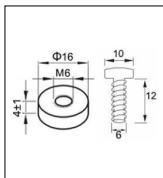

8059174950774

Codice **206013**
Modello **AP22EV12**

12V **22Ah**
EV

Tensione	12V
Capacità	22Ah
Terminali	a vite Ø9.8-M5
Dimensioni	180x170x77mm

8055323213431

Codice **206015**
Modello **AP26C12**

12V **26Ah**
CICLICA

Tensione	12V
Capacità	26Ah
Terminali	T4
Dimensioni	166x125x175mm

8059174955915

Codice **206016**
Modello **AP36C12**

12V **36Ah**
CICLICA

a vite (M6)

Tensione	12V
Capacità	36Ah
Terminali	a vite (M6)
Dimensioni	195x155x130mm

8059174955922

Codice **206021**
Modello **AP55C12**

12V 55Ah
CICLICA

a vite (M6)

Tensione	12V
Capacità	55Ah
Terminali	a vite (M6)
Dimensioni	230x210x139mm

8059174955939

Codice **206024**
Modello **AP80C12**

12V 80Ah
CICLICA

a vite (M6)

Tensione	12V
Capacità	80Ah
Terminali	a vite (M6)
Dimensioni	260x213x169mm

8059174954505

Codice **206030**
Modello **AP100C12**

12V 100Ah
CICLICA

a vite (M8)

Tensione	12V
Capacità	100Ah
Terminali	a vite M8
Dimensioni	306x168x210mm