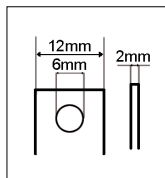

8055323213400

Codice **206001**
Modello **AP10C12**

12V 10Ah
CICLICA

Tensione	12V
Capacità	10Ah
Terminali	Faston T2
Dimensioni	150x95x66mm

8055323213417

Codice **206005**
Modello **AP14C12**

12V 14Ah
CICLICA

Tensione	12V
Capacità	14Ah
Terminali	Faston T2
Dimensioni	150x95x97mm

8059174953010

Codice **206012**
Modello **AP22C12**

12V **22Ah**
CICLICA

Tensione	12V
Capacità	22Ah
Terminali	T3
Dimensioni	181x167x77mm

8059174950774

Codice **206013**
Modello **AP22EV12**

12V **22Ah**
EV

Tensione	12V
Capacità	22Ah
Terminali	a vite Ø9.8-M5
Dimensioni	180x170x77mm

8055323213431

Codice **206015**
Modello **AP26C12**

12V **26Ah**
CICLICA

Tensione	12V
Capacità	26Ah
Terminali	T4
Dimensioni	166x125x175mm

8059174955915

Codice **206016**
Modello **AP36C12**

12V **36Ah**
CICLICA

a vite (M6)

Tensione	12V
Capacità	36Ah
Terminali	a vite (M6)
Dimensioni	195x155x130mm