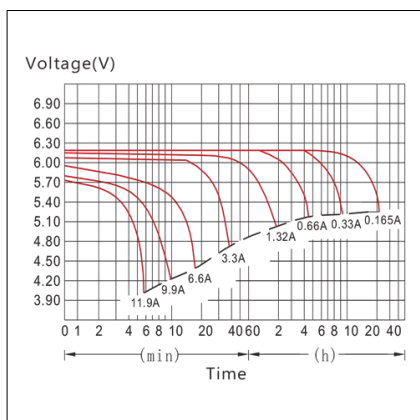

8055323213172

Codice **204002**
Modello **AP6V1,3AH**

6V **1.3Ah**

Tensione	6V
Capacità	1.3Ah
Terminali	Faston T1
Dimensioni	98x52x25mm

8055323213189

Codice **204006**
Modello **AP6V3AH**

6V **3.3Ah**

Tensione	6V
Capacità	3.3Ah
Terminali	Faston T1
Dimensioni	133x60x34mm