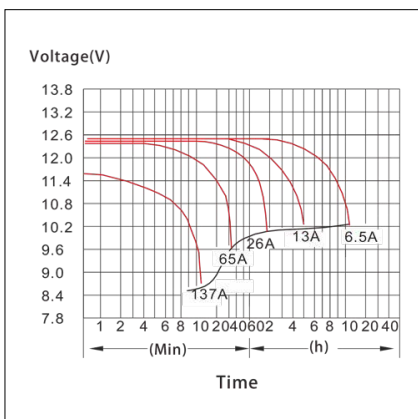

8055323213370

Codice **204050**
Modello **AP12V44AH**

12V **44Ah**

Tensione	12V
Capacità	44Ah
Terminali	a vite M6
Dimensioni	196x173x165mm

8055323213387

Codice **204054**
Modello **AP12V65AH**

12V **65Ah**

Tensione	12V
Capacità	65Ah
Terminali	a vite M6
Dimensioni	347x176x168mm