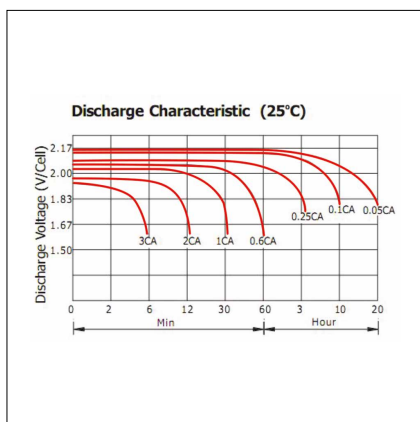

8059174953010

Codice **206012**
Modello **AP22C12**

12V **22Ah**
CICLICA

Tensione	12V
Capacità	22Ah
Terminali	T3
Dimensioni	181x167x77mm

8059174950774

Codice **206013**
Modello **AP22EV12**

12V **22Ah**
EV