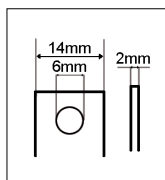

Tensione	12V
Capacità	14Ah
Terminali	Faston T2
Dimensioni	150x95x97mm

8059174953010

Codice **206012**
Modello **AP22C12**

12V **22Ah**
CICLICA

Tensione	12V
Capacità	22Ah
Terminali	T3
Dimensioni	181x167x77mm

8059174950774

Codice **206013**
Modello **AP22EV12**

12V **22Ah**
EV

Tensione	12V
Capacità	22Ah
Terminali	a vite Ø9.8-M5
Dimensioni	180x170x77mm

8055323213431

Codice **206015**
Modello **AP26C12**

12V **26Ah**
CICLICA

Tensione	12V
Capacità	26Ah
Terminali	T4
Dimensioni	166x125x175mm

8059174955915

Codice **206016**
Modello **AP36C12**

12V **36Ah**
CICLICA

a vite (M6)

Tensione	12V
Capacità	36Ah
Terminali	a vite (M6)
Dimensioni	195x155x130mm

8059174955922

Codice **206021**
Modello **AP55C12**

12V 55Ah
CICLICA

a vite (M6)

Tensione	12V
Capacità	55Ah
Terminali	a vite (M6)
Dimensioni	230x210x139mm

8059174955939

Codice **206024**
Modello **AP80C12**