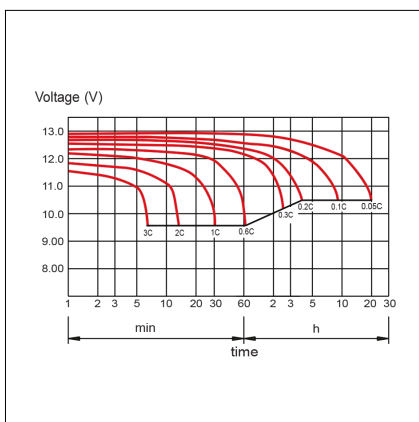

8059174955656

Codice **204037**
Modello **AP12V10AH-T1**

12V **10Ah**

Faston T1

Tensione	12V
Capacità	10Ah
Terminali	Faston T1
Dimensioni	150x95x66mm

8055323213332

Codice **204038**
Modello **AP12V12AH**

12V **12Ah**