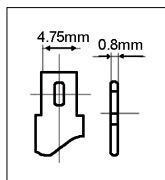

8055323213226

Codice **204012**
Modello **AP6V7AH**

6V **7Ah**

Tensione	6V
Capacità	7Ah
Terminali	Faston T1
Dimensioni	151x94x34mm

8055323213233

Codice **204014**
Modello **AP6V12AH**

6V **12Ah**

Tensione	6V
Capacità	12Ah
Terminali	Faston T1
Dimensioni	150x93x50mm

8055323213240

Codice **204018**
Modello **AP12V1,3AH**

12V **1.3Ah**

Tensione	12V
Capacità	1.3Ah
Terminali	Faston T1
Dimensioni	98x51x45mm

8055323213257

Codice **204022**
Modello **AP12V2.3AH**

12V **2.3Ah**

Tensione	12V
Capacità	2.3Ah
Terminali	Faston T1
Dimensioni	178x60x34mm

8055323213264

Codice **204024**
Modello **AP12V2.9AH**

12V **2.9Ah**

Tensione	12V
Capacità	2.9Ah
Terminali	Faston T1
Dimensioni	80x99x56mm