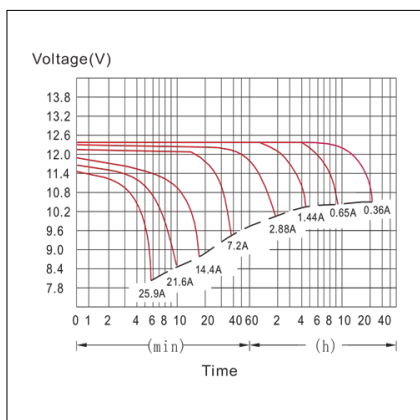

8055323213301

Codice **204032**
Modello **AP12V6AH**

12V **6Ah**

Tensione	12V
Capacità	6Ah
Terminali	Faston T1
Dimensioni	150x94x50mm

8055323213165

Codice **204033**
Modello **AP12V7.2AH**

12V **7.2Ah**

Tensione	12V
Capacità	7.2Ah
Terminali	Faston T1
Dimensioni	150x95x66mm