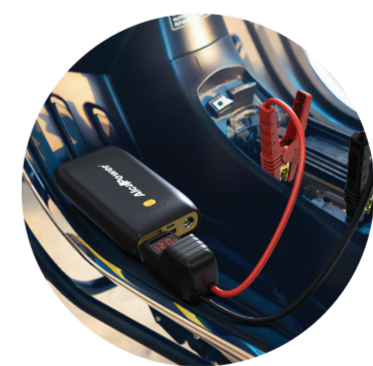

CARICA BATTERIE AUTOMATICI

SX Series

LiFePO4
12V
8-50Ah

Piombo
6V/12V
1.2-120Ah

CHARGING CURRENT 6A

Switching HUB 3 uscite

702909 SX-HUB

LiFePO4
12V
2-15Ah

Piombo
6V/12V
4-26Ah

Soltanto SX-1 e SX-HUB possono essere gestiti tramite App su sistemi Apple e Android. Cerca **AP charger 2.0** in App Store o Google Play.

CHARGING CURRENT 2.5A

COMPRESSORI PORTATILI RICARICABILI

PA Series

702881 PA-2

160 PSI

AVVIATORI D'EMERGENZA

PJ Series

800A