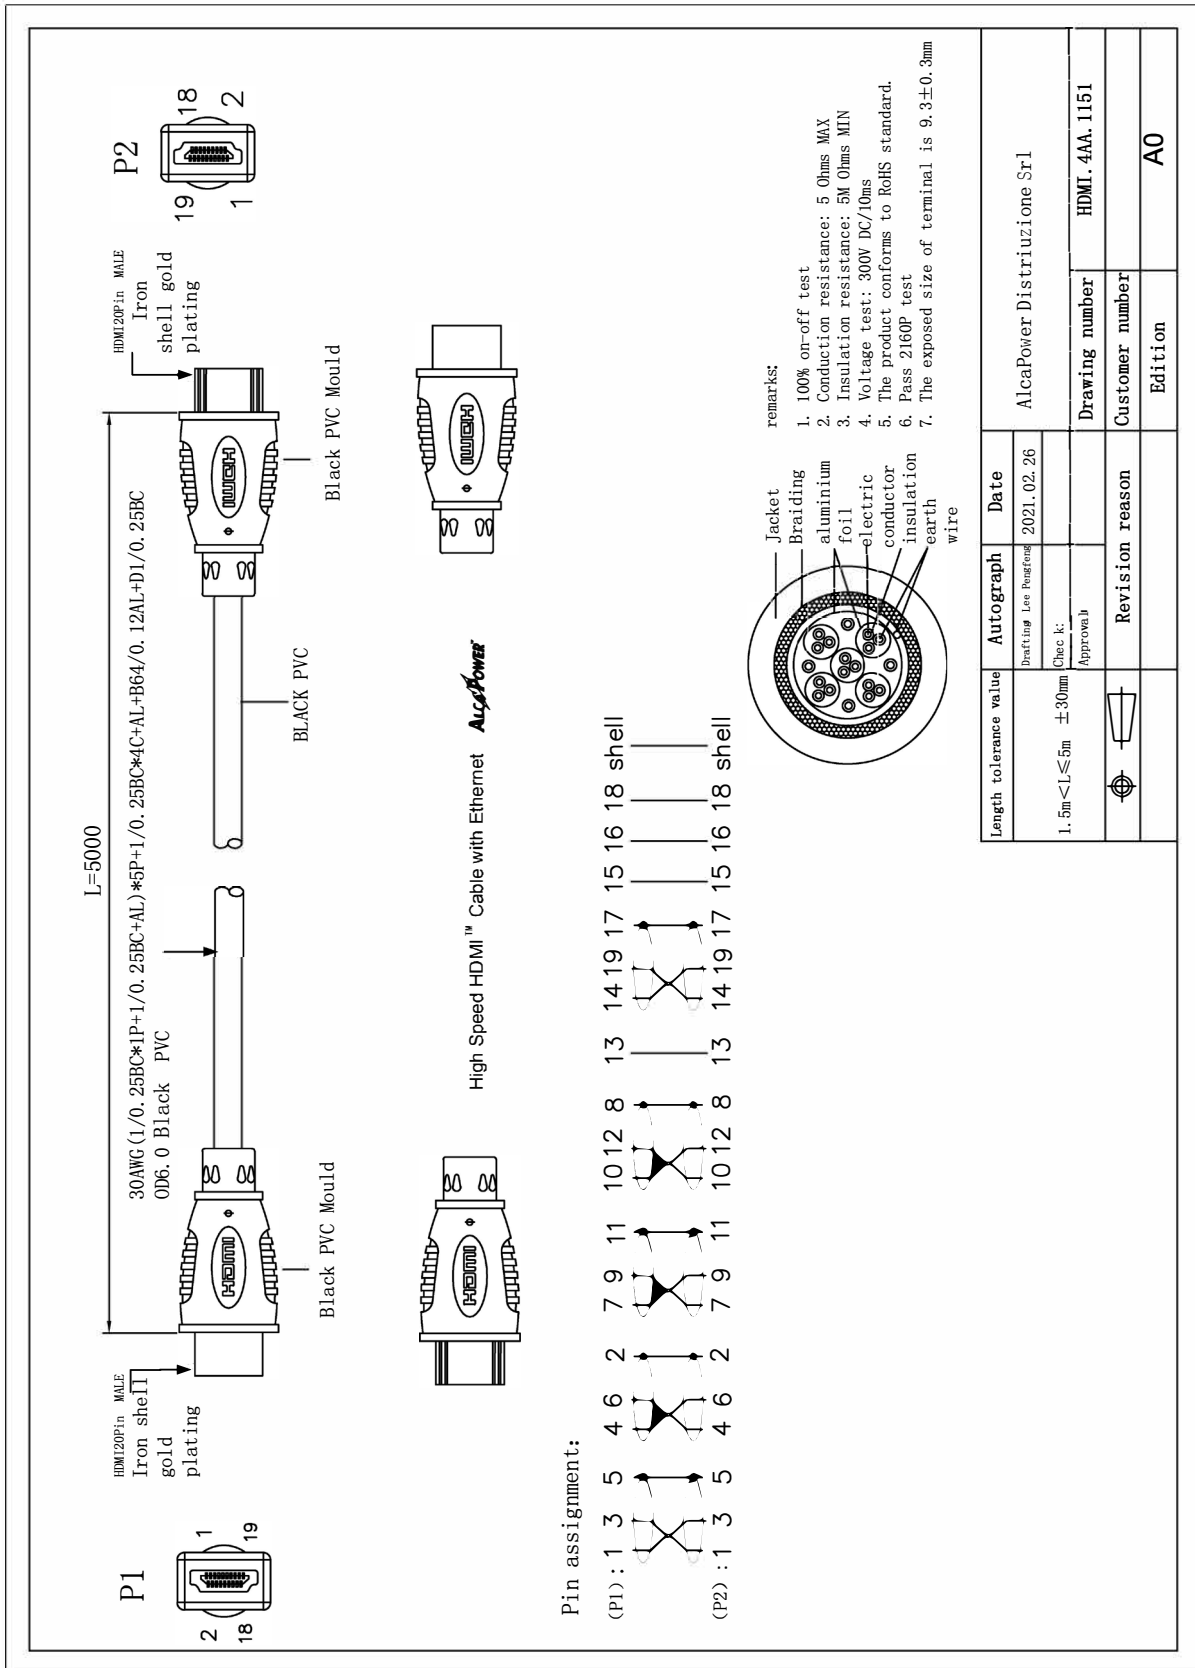

## Cavo HDMI 1.4 Spinotti 19 Pin Placcati Oro 5m.

Codice **990032**

Modello **HDMI5**

### Caratteristiche generali

- Cavo schermato.
- Conduttori interni in rame.
- Connettori placcati oro.
- Riduzione delle interferenze generate dai segnali wireless.
- Supporta un canale Ethernet.
- Standard HDMI 1.4.
- Supporta canale audio di ritorno.
- Supporta larghezza di banda fino a 10.2Gbps.
- Canale di ritorno aggiuntivo per il sistema surround.
- Supporta i nuovi standard video 3D fino a 1080p.
- Risoluzione video HDTV fino a 4Kx2K.
- Rivestimento protettivo esterno in polietilene ad alta intensità e cloruro di polivinile.
- Lunghezza cavo: 5m.

### Imballaggio

- Scatola da 1pz.
- Confezione da 20pz.

8032611627415

Length tolerance value	Autograph	Date
1. 5m < L ≤ 5m ± 30mm	Drafting: Lee Pungroeng Check: Approva.b	2021.02.26
	Revision reason	Drawing number
		Customer number
	Edition	A0