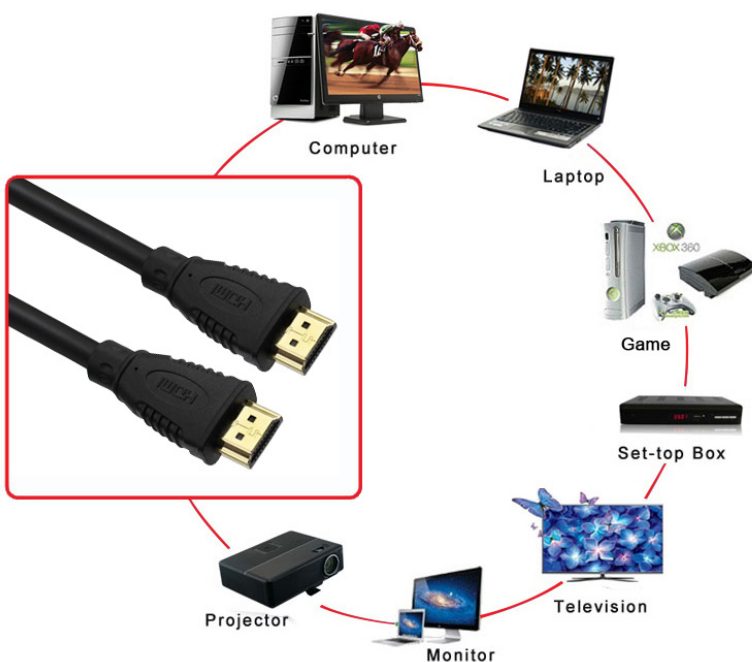

Cavo HDMI 1.4 Spinotti 19 Pin Placcati Oro 5m.

Codice **990032**

Modello **HDMI5**

Caratteristiche generali

- Cavo schermato.
- Conduttori interni in rame.
- Connettori placcati oro.
- Riduzione delle interferenze generate dai segnali wireless.
- Supporta un canale Ethernet.
- Standard HDMI 1.4.
- Supporta canale audio di ritorno.
- Supporta larghezza di banda fino a 10.2Gbps.
- Canale di ritorno aggiuntivo per il sistema surround.
- Supporta i nuovi standard video 3D fino a 1080p.
- Risoluzione video HDTV fino a 4Kx2K.
- Rivestimento protettivo esterno in polietilene ad alta intensità e cloruro di polivinile.
- Lunghezza cavo: 5m.

Imballaggio

- Scatola da 1pz.
- Confezione da 20pz.

8032611627415