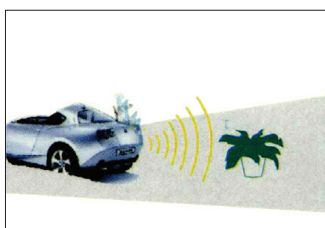

Ostacolo vicino
Bep.. Bep.. Bep.. Bep..
ad intervalli brevi