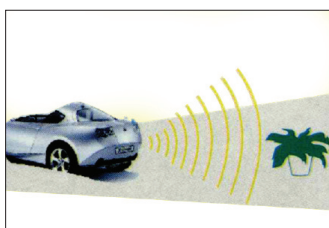

CARATTERISTICHE TECNICHE

Tensione di alimentazione	da 9V a 18V DC
Temperatura di esercizio	da -30°C a 80°C
Distanza massima indicata dal display	1.8m
Rilevamento muri	< 1.8m
Rilevamento automezzi	< 1.8m
Rilevamento persone	< 1m
Rilevamento pali (ø0,4 - 1 m)	1.2m
Lunghezza cavo del display	15m

Presenza Ostacoli
Bep... Bep... Bep..
a lunghi intervalli