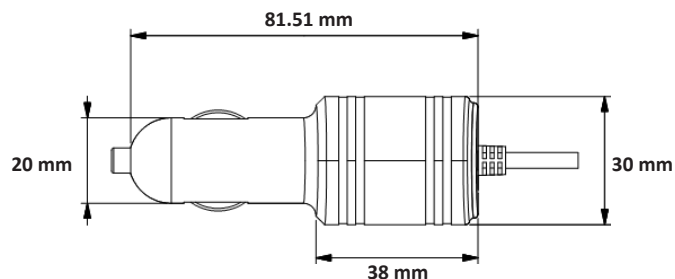

Plug	Dimensioni	Notebook
AA	1.0x3.0mm	Asus, Samsung
AG	0.6(pin)x4.5mm	HP
AH	square	Lenovo
V	1.7x4.0mm	HP - Mini notebook
g	0.7x2.5mm	Asus
R	1.7x5.5mm	Acer
QV2	0.6(pin)x7.4mm	HP/Compaq

UTILIZZO DEL PRODOTTO

1. Controllate che il connettore, la tensione e la corrente d'uscita dell'adattatore AP45C siano adatte per il vostro dispositivo.
2. Selezionare il connettore d'uscita (Plug) adatto al vostro dispositivo facendo riferimento alla TABELLA 1, quindi innestarlo nell'apposito ricettacolo.
3. Prima dell'uso, assicurarsi che la corrente richiesta dal vostro dispositivo non superi la corrente massima in uscita dall'AP45C.
4. Collegare l'adattatore al vostro dispositivo.
5. Innestare l'adattatore in un presa accendi sigari a 12VDC.
6. Ora il LED si accenderà indicando che l'adattatore è in funzione.
7. Se siete certi che tutto sia apposto accendete il vostro dispositivo il quale indicherà che è correttamente alimentato.
8. Scollegare l'AP45C dalla presa accendisigari quando non è in uso.

CARATTERISTICHE TECNICHE

Ingresso: 12-14 VDC - 4.5A max.

Uscita: 19.5VDC 2.3A.

Potenza: 45W max.

Peso: 67.2g (esclusi i connettori d'uscita).

Lunghezza cavo d'uscita: 1.5m.

Temperatura di stoccaggio: da -10°C a 55°C.

Temperatura d'esercizio: da 0°C a 40°C.

SMALTIMENTO

Per le condizioni di smaltimento del prodotto consultare la RAEE policy nelle pagine web:

www.alcapower.com/it/info/ambiente