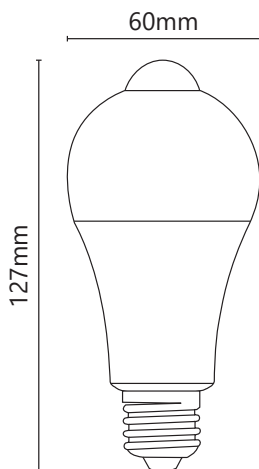

Classica LED 220-240V 10W 800lm 4000K Sensore Luce + PIR

Codice **940026**

Modello **AP10PIR**

Caratteristiche generali

- Base: E27
- Dimensioni: Ø60x127mm
- Luce istantanea
- Bassa temperatura
- 0% Mercurio

Caratteristiche illuminotecniche

- Flusso luminoso (Φ360°): 900lm
- Temperatura di colore: 4000K
- Angolo: 180°
- CRI: 80
- Durata: 25000 ore
- Cicli di accensione: 12500

Caratteristiche elettriche

- Tensione: 220-240V AC 50Hz
- Potenza: 10W
- Fattore di sfasamento: 0.5
- Consumo: 10kWh/1000h