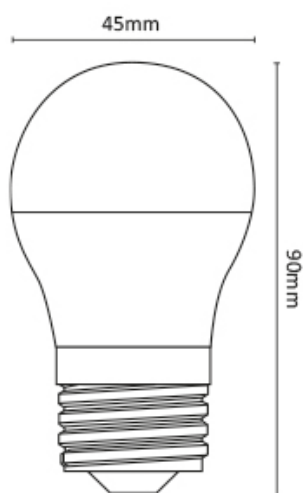

Caratteristiche elettriche

- Tensione: 175-250V AC 50Hz.
- Potenza: 8W.
- Fattore di sfasamento: 0.5.
- Consumo: 8kWh/1000h.