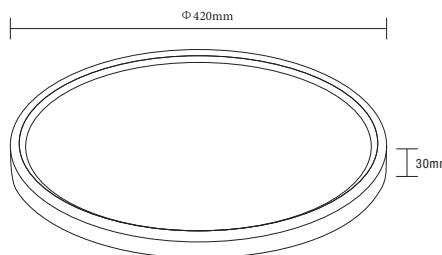

Plafoniera Wi-Fi CCT RGB Tuya 24W

8059174955809

Codice **930377**
Modello **PL24-SM**

Caratteristiche elettriche

Tensione d'ingresso: 175-240V AC, 50Hz
Potenza: 24W
Corrente d'ingresso: 0.17
Fattore di sfasamento: 0.7
Temperatura lavoro: -20°C ~ 50°C
Classe di isolamento: Classe II

Caratteristiche illuminotecniche

CCT: selezionabile tra 3000K / 4000K / 6500K + RGB
Flusso luminoso: 2200lm
Angolo del flusso: 120°
CRI: 80
Vita utile: 50000 ore
Cicli di accensione: 25000

Caratteristiche meccaniche

Grado di protezione IP: IP54
Materiale: PP + PS
Dimensioni: 400x30mm
Peso: 1050g

Con l'app dedicata è possibile regolare la luminosità ed impostare giochi di luce vari.