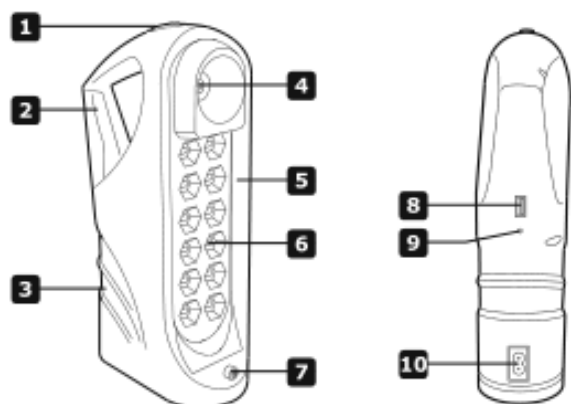

## Lampada portatile d'emergenza LED ricaricabile

8055323215282

Codice **930354**

Modello **AP3313**

### CARATTERISTICHE TECNICHE

<b>Alimentazione</b>	220-240V AC / 50-60Hz
<b>Tempo di ricarica</b>	Circa 24 ore
<b>Autonomia</b>	12 ore lampada - 15 ore faretto
<b>Flusso luminoso (Φ360°)</b>	300lm max
<b>Numero di LED</b>	60
<b>Batteria</b>	6V 4.5Ah AGM piombo
<b>Dimensioni</b>	261x70x151
<b>Peso</b>	1037g (batteria inclusa)

1. Selettore Faretto / Spento / Lampada.
2. Maniglia.
3. Batteria ricaricabile interna.
4. Faretto.
5. Vetro trasparente.
6. Lampada a LED ad alta luminosità.
7. Vite di serraggio del vetro (5).
8. Porta USB di uscita (solo alimentazione).
9. LED rosso.
10. Ingresso per l'alimentazione.