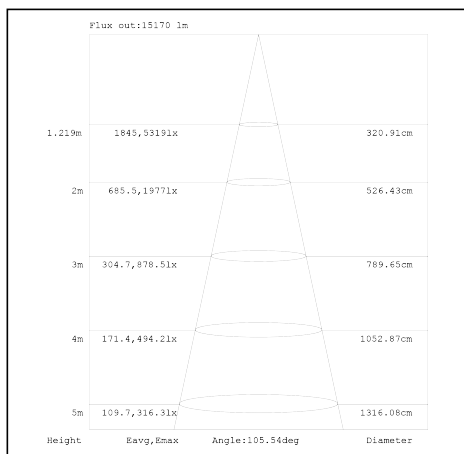

Proiettore LED UFO 150W 22500lm 4000K

8059174954864

Codice **930234**
Modello **UFO150H**

Caratteristiche elettriche

Ingresso: 100-277V AC, 50-60Hz
Potenza assorbita: 150W
Fattore di potenza: 0.95
Temperatura di lavoro: 5°C ~ 50°C

Caratteristiche illuminotecniche

Temperatura di colore: 4000K.
Flusso luminoso: 22500lm.
Angolo di apertura: 120°.
CRI: 80.
Tipo di LED: 2835 SMD
Vita utile: 50000 ore
Cicli di accensione: 25000

Caratteristiche meccaniche

Corpo in alluminio.
Grado di protezione IP: IP65
Grado di robustezza meccanica: IK08
Dimensioni (DxH): 284x145mm
Peso: 2230g

ENERGY
AlcaPower
UFO150H

A
B
C
D
E
F
G

150
kWh/1000h

2019/2015