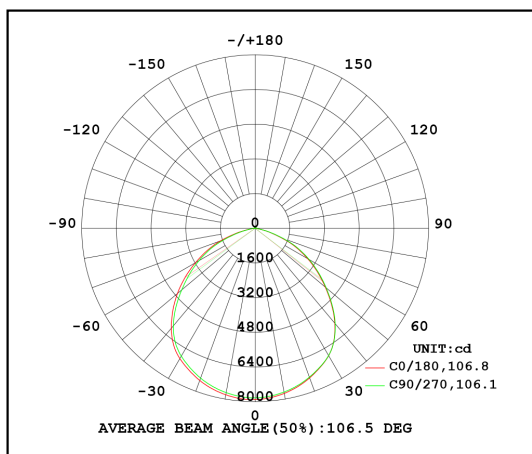

Proiettore LED UFO 150W 22500lm 4000K

8059174954864

Codice **930234**
Modello **UFO150H**

Caratteristiche elettriche

Ingresso: 100-277V AC, 50-60Hz
Potenza assorbita: 150W
Fattore di potenza: 0.95
Temperatura di lavoro: 5°C ~ 50°C

Caratteristiche illuminotecniche

Temperatura di colore: 4000K.
Flusso luminoso: 22500lm.
Angolo di apertura: 120°.
CRI: 80.
Tipo di LED: 2835 SMD
Vita utile: 50000 ore
Cicli di accensione: 25000

Caratteristiche meccaniche

Corpo in alluminio.
Grado di protezione IP: IP65
Grado di robustezza meccanica: IK08
Dimensioni (DxH): 284x145mm
Peso: 2230g

ENERGY
AlcaPower
UFO150H

A
B
C
D
E
F
G

150
kWh/1000h

2019/2015