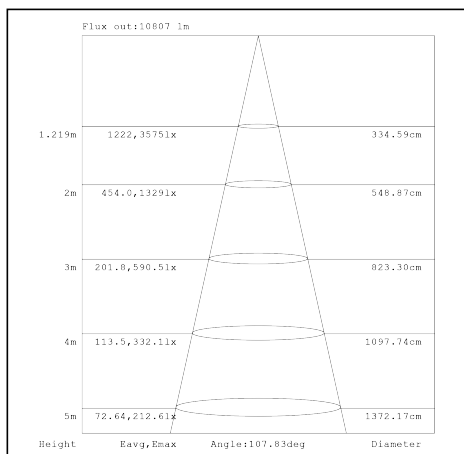

Proiettore LED UFO 100W 15000lm con funzione d'emergenza

8059174954857

Codice **930233**
Modello **UFO100E**

Caratteristiche elettriche

Ingresso: 100-277V AC, 50-60Hz
Potenza assorbita: 100W
Fattore di potenza: 0.95
Temperatura di lavoro: 5°C ~ 50°C

Caratteristiche illuminotecniche

Temperatura di colore: 4000K.
Flusso luminoso: 15000lm.
Angolo di apertura: 120°.
CRI: 80.
Tipo di LED: 2835 SMD
Vita utile: 50000 ore
Cicli di accensione: 25000

Caratteristiche meccaniche

Corpo in alluminio.
Grado di protezione IP: IP65
Grado di robustezza meccanica: IK08
Dimensioni (DxH): 259*141mm
Peso: 4000g

AlcaPower
UFO100E

A	B	C	D	E	F	G
---	---	---	---	---	---	---

C

100

kWh/1000h

2019/2015