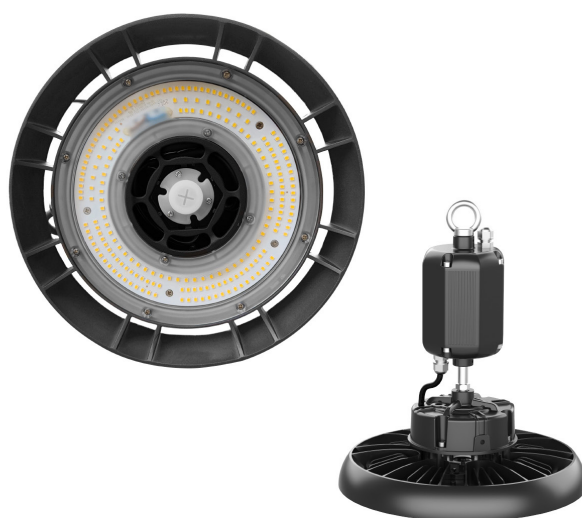

Proiettore LED UFO 100W 15000lm con funzione d'emergenza

8059174954857

Codice **930233**
Modello **UFO100E**

Caratteristiche elettriche

Ingresso: 100-277V AC, 50-60Hz
Potenza assorbita: 100W
Fattore di potenza: 0.95
Temperatura di lavoro: 5°C ~ 50°C

Caratteristiche illuminotecniche

Temperatura di colore: 4000K.
Flusso luminoso: 15000lm.
Angolo di apertura: 120°.
CRI: 80.
Tipo di LED: 2835 SMD
Vita utile: 50000 ore
Cicli di accensione: 25000

Caratteristiche meccaniche

Corpo in alluminio.
Grado di protezione IP: IP65
Grado di robustezza meccanica: IK08
Dimensioni (DxH): 259*141mm
Peso: 4000g

AlcaPower
UFO100E

A	B	C	D	E	F	G
---	---	---	---	---	---	---

C

100

kWh/1000h

2019/2015