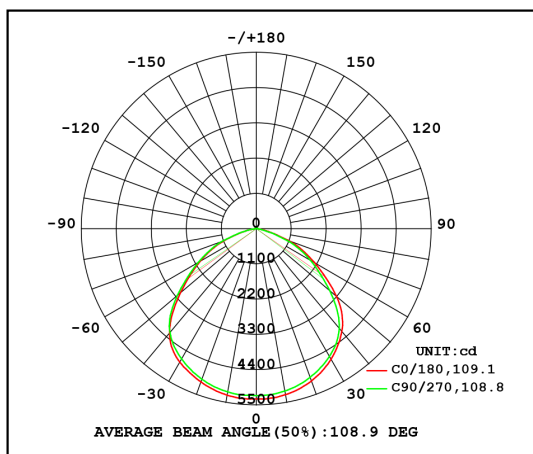

Proiettore LED UFO 100W 15000lm con funzione d'emergenza

8059174954857

Codice **930233**
Modello **UFO100E**

Caratteristiche elettriche

Ingresso: 100-277V AC, 50-60Hz
Potenza assorbita: 100W
Fattore di potenza: 0.95
Temperatura di lavoro: 5°C ~ 50°C

Caratteristiche illuminotecniche

Temperatura di colore: 4000K.
Flusso luminoso: 15000lm.
Angolo di apertura: 120°.
CRI: 80.
Tipo di LED: 2835 SMD
Vita utile: 50000 ore
Cicli di accensione: 25000

Caratteristiche meccaniche

Corpo in alluminio.
Grado di protezione IP: IP65
Grado di robustezza meccanica: IK08
Dimensioni (DxH): 259*141mm
Peso: 4000g

AlcaPower
UFO100E

A	B	C	D	E	F	G
---	---	---	---	---	---	---

C

100

kWh/1000h

2019/2015