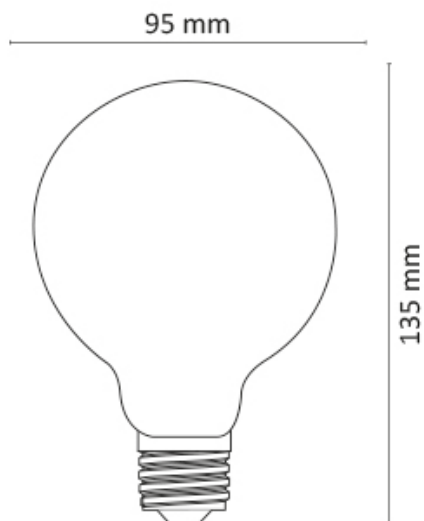

Globo G95 Classic LED Vetro Bianco 8W 1000lm 3000K

Codice **929951**

Modello **AP95C8**

Caratteristiche generali

- Base: E27.
- Dimensioni: Ø95x135mm.
- Luce istantanea.
- Bassa temperatura.
- 0% Mercurio.

Caratteristiche illuminotecniche

- Flusso luminoso (Φ_{360°): 1000lm.
- Temperatura di colore: 3000K.
- Angolo: 360°.
- CRI: 80.
- Durata: 25000 ore.
- Cicli di accensione: 12500.

Caratteristiche elettriche