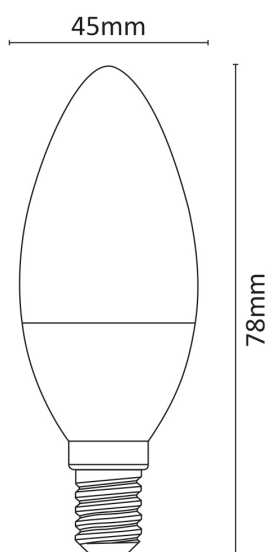

## Tortiglione C37 Vetro Frost 4W 540lm 3000K

Codice **929885**

Modello **APF37TC4**

### Caratteristiche generali

- Base: E14.
- Dimensioni: Ø45x78mm.
- Luce istantanea.
- Bassa temperatura.
- 0% Mercurio.

### Caratteristiche illuminotecniche

- Flusso luminoso ( $\Phi_{360^\circ}$ ): 540lm.
- Temperatura di colore: 3000K.
- Angolo: 360°.
- CRI: 80.
- Durata: 25000 ore.
- Cicli di accensione: 12500.