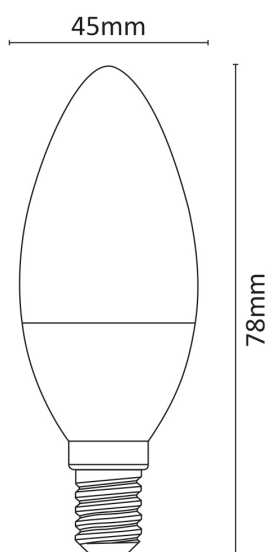

Tortiglione C37 Vetro Frost 4W 540lm 3000K

Codice **929885**

Modello **APF37TC4**

Caratteristiche generali

- Base: E14.
- Dimensioni: Ø45x78mm.
- Luce istantanea.
- Bassa temperatura.
- 0% Mercurio.

Caratteristiche illuminotecniche

- Flusso luminoso (Φ_{360°): 540lm.
- Temperatura di colore: 3000K.
- Angolo: 360°.
- CRI: ≥ 80 .
- Durata: 25000 ore.
- Cicli di accensione: 12500.

Caratteristiche elettriche

- Tensione: 230V AC 50Hz.
- Potenza: 4W.
- Fattore di sfasamento: 0.4.
- Consumo: 4kWh/1000h.