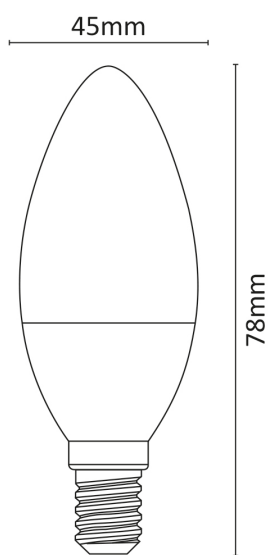

Tortiglione C37 Vetro Frost 4W 450lm 4000K

Codice **929884**

Modello **APF37TN4**

Caratteristiche generali

- Base: E14.
- Dimensioni: Ø45x78mm.
- Luce istantanea.
- Bassa temperatura.
- 0% Mercurio.

Caratteristiche illuminotecniche

- Flusso luminoso (Φ_{360°): 450lm.
- Temperatura di colore: 4000K.
- Angolo: 360°.
- CRI: ≥ 80 .
- Durata: 25000 ore.
- Cicli di accensione: 12500.

Caratteristiche elettriche

- Tensione: 230V AC 50Hz.
- Potenza: 4W.
- Fattore di sfasamento: 0.4.
- Consumo: 4kWh/1000h.