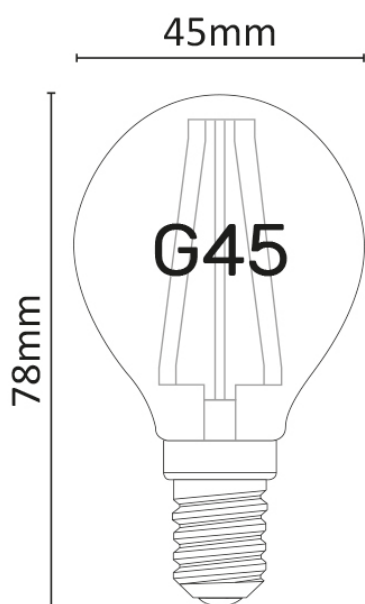

Mini Sfera Dimmerabile LED 230V 6W 650lm 2700K E14

Codice **929792**

Modello **AP45C-DIM**

DIMMERABILE

Caratteristiche generali

- Base: E27.
- Dimensioni: Ø95x125 mm.
- Luce istantanea.
- Bassa temperatura.
- 0% Mercurio.

Caratteristiche illuminotecniche

- Flusso luminoso (Φ_{360°): 650lm.
- Temperatura di colore: 2700K.
- Angolo: 360°.
- CRI: 80.
- Durata: 25000 ore.
- Cicli di accensione: 12500.

Caratteristiche elettriche