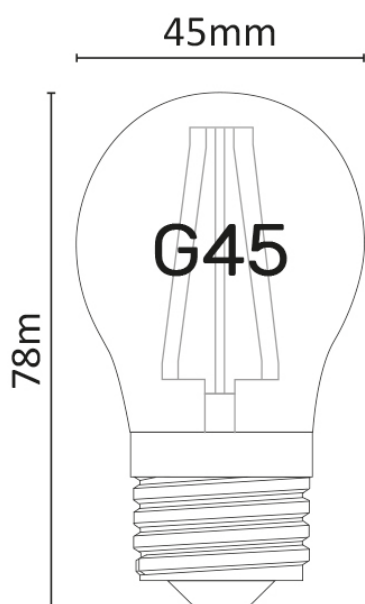

Mini Sfera Dimmerabile LED 230V 5W 500lm 2700K E27

Codice **929790**

Modello **AP45CE27-DIM**

DIMMERABILE

Caratteristiche generali

- Base: E27.
- Dimensioni: Ø95x125 mm.
- Luce istantanea.
- Bassa temperatura.
- 0% Mercurio.

Caratteristiche illuminotecniche

- Flusso luminoso (Φ_{360°): 500lm.
- Temperatura di colore: 2700K.
- Angolo: 360°.
- CRI: 80.
- Durata: 25000 ore.
- Cicli di accensione: 12500.

Caratteristiche elettriche