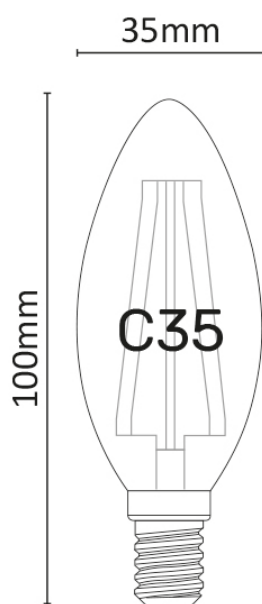

Oliva Dimmerabile LED 230V 6W 550lm 4000K E14

Codice **929789**

Modello **AP35N-DIM**

DIMMERABILE

Caratteristiche generali

- Base: E27.
- Dimensioni: Ø95x125 mm.
- Luce istantanea.
- Bassa temperatura.
- 0% Mercurio.

Caratteristiche illuminotecniche

- Flusso luminoso (Φ_{360°): 550lm.
- Temperatura di colore: 2700K.
- Angolo: 360°.
- CRI: 80.
- Durata: 25000 ore.
- Cicli di accensione: 12500.

Caratteristiche elettriche