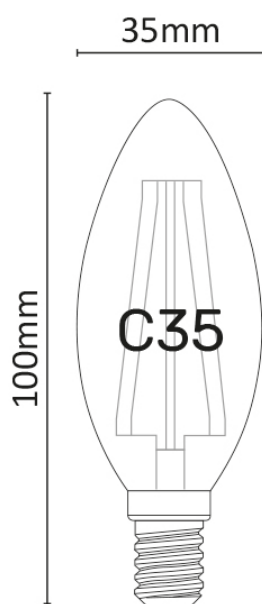

## Oliva Dimmerabile LED 230V 6W 650lm 3000K E14

Codice **929788**

Modello **AP35C-DIM**

**DIMMERABILE**

### Caratteristiche generali

- Base: E27.
- Dimensioni: Ø95x125 mm.
- Luce istantanea.
- Bassa temperatura.
- 0% Mercurio.

### Caratteristiche illuminotecniche

- Flusso luminoso ( $\Phi_{360^\circ}$ ): 650lm.
- Temperatura di colore: 3000K.
- Angolo: 360°.
- CRI: 80.
- Durata: 25000 ore.
- Cicli di accensione: 12500.