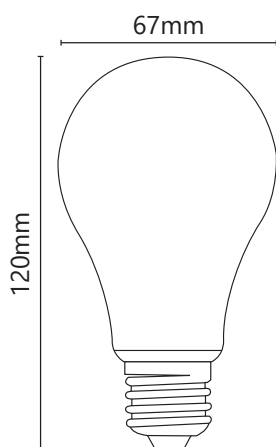

## A67 Fil. Vetro Trasparente LED 230V 18W 3280lm 4000K E27

Codice **929724**

Modello **AP67F18N**

### Caratteristiche generali

- Base: E27
- Dimensioni: Ø67x120mm
- Luce istantanea
- Bassa temperatura
- 0% Mercurio

### Caratteristiche illuminotecniche

- Flusso luminoso ( $\Phi 360^\circ$ ): 3280lm
- Temperatura di colore: 4000K
- Angolo:  $320^\circ$
- CRI: 80
- Durata: 25000 ore
- Cicli di accensione: 12500