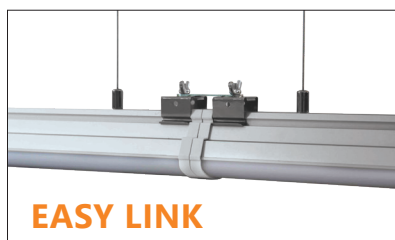

Plafoniera LED Rail IP44 60W 150cm 4500K

8059174953737

Codice **929651**
Modello **RAIL60-150**

CARATTERISTICHE TECNICHE

Potenza	60W
Ingresso	175-250V AC 50Hz 0.26A
Classe di isolamento	Classe I
Fattore di potenza	0.9
Temperatura di colore	4000-4500K
Flusso luminoso	6000lm
Efficienza	100lm/W
Angolo di apertura	180°
CRI	80
Temperatura di lavoro	-20°C ~ 40°C
Temperatura di stoccaggio	-40°C ~ 60 °C
Vita utile	25000 ore
Grado di protezione	IP44
Numero massimo di plafoniere in serie	5
Dimensioni (L x W x H)	1480x70x52mm
Peso	950g