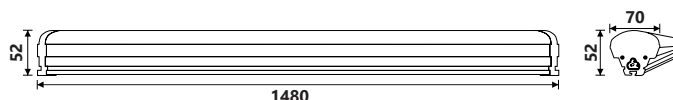

Plafoniera LED Rail IP44 60W 150cm 4500K

8059174953737

Codice **929651**
Modello **RAIL60-150**

CARATTERISTICHE TECNICHE

Potenza	60W
Ingresso	175-250V AC 50Hz 0.26A
Classe di isolamento	Classe I
Fattore di potenza	0.9
Temperatura di colore	4000-4500K
Flusso luminoso	6000lm
Efficienza	100lm/W
Angolo di apertura	180°
CRI	80
Temperatura di lavoro	-20°C ~ 40°C
Temperatura di stoccaggio	-40°C ~ 60 °C
Vita utile	25000 ore
Grado di protezione	IP44
Numero massimo di plafoniere in serie	5
Dimensioni (L x W x H)	1480x70x52mm
Peso	950g