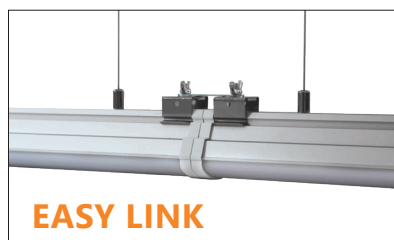

## Plafoniera LED Rail IP44 40W 120cm 4500K

8059174953720

Codice **929650**  
Modello **RAIL40-120**

### CARATTERISTICHE TECNICHE

Potenza	40W
Ingresso	175-250V AC 50Hz 0.18A
Classe di isolamento	Classe I
Fattore di potenza	0.9
Temperatura di colore	4000-4500K
Flusso luminoso	4000lm
Efficienza	100lm/W
Angolo di apertura	180°
CRI	80
Temperatura di lavoro	-20°C ~ 40°C
Temperatura di stoccaggio	-40°C ~ 60 °C
Vita utile	25000 ore
Grado di protezione	IP44
Numero massimo di plafoniere in serie	5
Dimensioni (L x W x H)	1180x70x52mm
Peso	750g