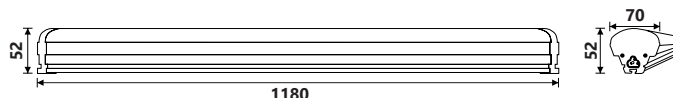

### CARATTERISTICHE TECNICHE

Potenza	40W
Ingresso	175-250V AC 50Hz 0.18A
Classe di isolamento	Classe I
Fattore di potenza	0.9
Temperatura di colore	4000-4500K
Flusso luminoso	4000lm
Efficienza	100lm/W
Angolo di apertura	180°
CRI	80
Temperatura di lavoro	-20°C ~ 40°C
Temperatura di stoccaggio	-40°C ~ 60 °C
Vita utile	25000 ore
Grado di protezione	IP44
Numero massimo di plafoniere in serie	5
Dimensioni (L x W x H)	1180x70x52mm
Peso	750g