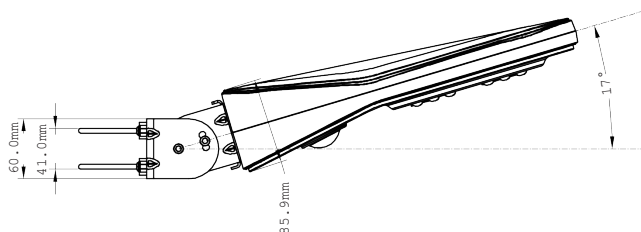

crepuscolare

PIR

telecomando