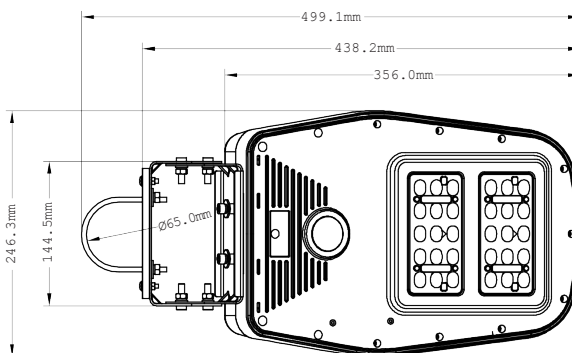

crepuscolare

PIR

telecomando