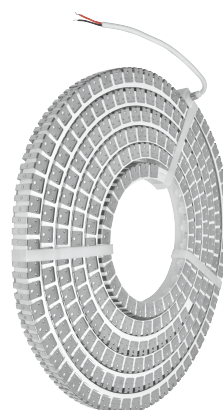

Wall Washer LED IP65 5m 24V 4000K 20W/m 1650lm/m

8059174955625

Codice **927220**
Modello **LS24V-4000K**

CARATTERISTICHE TECNICHE

Tensione d'ingresso	24V DC
Corrente al metro	0.83A/m
Temperatura di lavoro	-20 ~ 45°C
Numero di LED	42 LED /m (*)
Potenza	20W/m
Collegamento in serie	10m max (**)
Temperatura di colore	4000K
Flusso luminoso	1650lm/m ± 10%
Efficienza	82.5lm/W ± 10%
Angolo del fascio	36°
CRI	90
Vita utile	25000h
Cicli di accensione	12500
Grado di protezione IP	IP65
Materiale	silicone
Angolo curvatura	≥45°
Dimensioni striscia (LxH)	18x16mm
Lunghezza bobina	5m
Peso	225g/m

DIMMERABILE

PROFILO
SNAKE
INCLUSO

(*) **Nota:** ciascun LED incorpora una lente ottica con un angolo di 30°.

(**) **Nota:** per lunghezze maggiori dividere la serie in due o più parti di massimo 10m e collegarle in parallelo.

Lunghezza di taglio

IP65

220V DC

4000K

ACCESSORI OPTIONAL

Codice	Modello	Descrizione
927230	LS24V-CON1	Connettore Waterproof per Wall Washer
927213	LS24V-TAP	Kit cappucci per striscia LED Wall Washer
927067	SIL220	Tubetto di colla siliconica