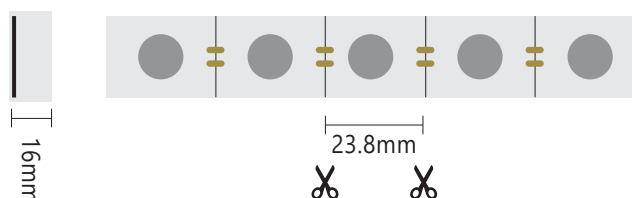

Wall Washer LED IP65 5m 24V 4000K 20W/m 1650lm/m

8059174955625

Codice **927220**
Modello **LS24V-4000K**

CARATTERISTICHE TECNICHE

Tensione d'ingresso	24V DC
Corrente al metro	0.83A/m
Temperatura di lavoro	-20 ~ 45°C
Numero di LED	42 LED /m (*)
Potenza	20W/m
Collegamento in serie	10m max (**)
Temperatura di colore	4000K
Flusso luminoso	1650lm/m ± 10%
Efficienza	82.5lm/W ± 10%
Angolo del fascio	36°
CRI	90
Vita utile	25000h
Cicli di accensione	12500
Grado di protezione IP	IP65
Materiale	silicone
Angolo curvatura	≥45°
Dimensioni striscia (LxH)	18x16mm
Lunghezza bobina	5m
Peso	225g/m

DIMMERABILE

PROFILO
SNAKE
INCLUSO

(*) **Nota:** ciascun LED incorpora una lente ottica con un angolo di 30°.

(**) **Nota:** per lunghezze maggiori dividere la serie in due o più parti di massimo 10m e collegarle in parallelo.

Lunghezza di taglio

IP65

220V DC

4000K

ACCESSORI OPTIONAL

Codice	Modello	Descrizione
927230	LS24V-CON1	Connettore Waterproof per Wall Washer
927213	LS24V-TAP	Kit cappucci per striscia LED Wall Washer
927067	SIL220	Tubetto di colla siliconica