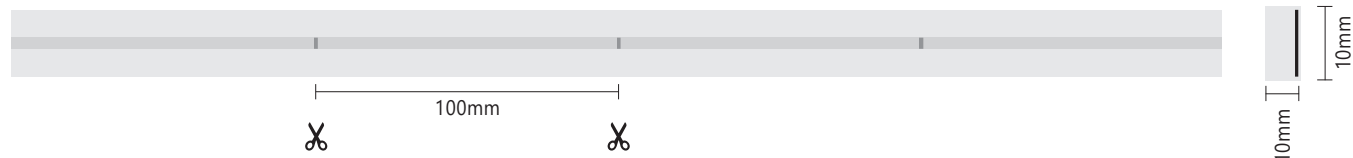

### CARATTERISTICHE TECNICHE

Tensione d'ingresso	220-240V AC 50Hz
Fattore di sfasamento	0.9
Classe di isolamento	Isolamento in classe II
Corrente	0.048A/m
Temperatura di lavoro	-20 ~ 45°C
Tipo di LED	SMD 2835
Potenza	11W/m
Collegamento in serie	20m max
Colore	Rosa
Flusso luminoso	130lm/m
Vita utile	25000h
Cicli di accensione	12500
Grado di protezione IP	IP65
Materiale	silicone
Angolo curvatura*	≥45°
Raggio di curvatura*	≥7.5cm
Dimensioni striscia (LxH)	10x10mm
Lunghezza bobina	5m
Peso	100g/m

# ROSA

\* Può essere curvata sia in orizzontale che in verticale.

### Lunghezza di taglio