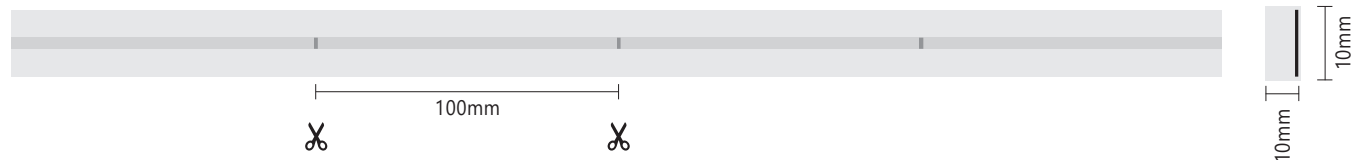

### CARATTERISTICHE TECNICHE

Tensione d'ingresso	220-240V AC 50Hz
Fattore di sfasamento	0.9
Classe di isolamento	Isolamento in classe II
Corrente	0.048A/m
Temperatura di lavoro	-20 ~ 45°C
Tipo di LED	SMD 2835
Potenza	11W/m
Collegamento in serie	20m max
Colore	Blu
Flusso luminoso	130lm/m
Vita utile	25000h
Cicli di accensione	12500
Grado di protezione IP	IP65
Materiale	silicone
Angolo curvatura*	≥45°
Raggio di curvatura*	≥7.5cm
Dimensioni striscia (LxH)	10x10mm
Lunghezza bobina	20m
Peso	100g/m

PROFILO  
SNAKE  
INCLUSO

DIMMERABILE

IP65

220V DC

**BLU**

\* Può essere curvata sia in orizzontale che in verticale.

### Lunghezza di taglio