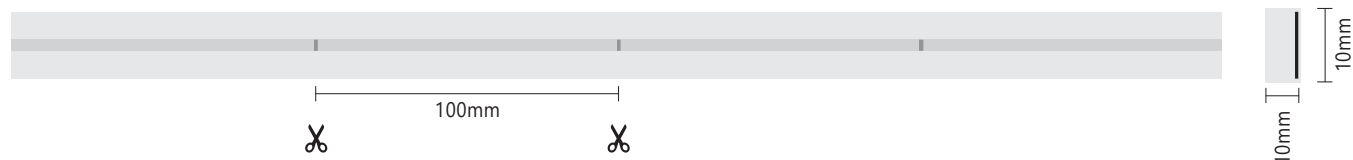

Striscia LED Snake Flex 5m IP65 230V 11W/m - BLU

8059174955533

Codice **927206**

Modello **SF230V5M-B**

CARATTERISTICHE TECNICHE

Tensione d'ingresso	220-240V AC 50Hz
Fattore di sfasamento	0.9
Classe di isolamento	Isolamento in classe II
Corrente	0.048A/m
Temperatura di lavoro	-20 ~ 45°C
Tipo di LED	SMD 2835
Potenza	11W/m
Collegamento in serie	20m max
Colore	Blu
Flusso luminoso	130lm/m
Vita utile	25000h
Cicli di accensione	12500
Grado di protezione IP	IP65
Materiale	silicone
Angolo curvatura*	≥45°
Raggio di curvatura*	≥7.5cm
Dimensioni striscia (LxH)	10x10mm
Lunghezza bobina	5m
Peso	100g/m

PROFILO
SNAKE
INCLUSO

DIMMERABILE

IP65

220V DC

BLU

* Può essere curvata sia in orizzontale che in verticale.

Lunghezza di taglio

ACCESSORI OPTIONAL