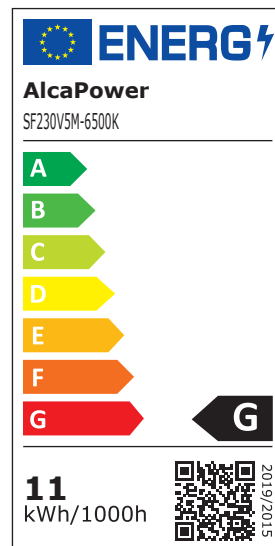

## Striscia LED Snake Flex 5m IP65 230V 6500K 11W/m

8059174955496

Codice **927202**

Modello **SF230V5M-6500K**

### CARATTERISTICHE TECNICHE

Tensione d'ingresso	220-240V AC 50Hz
Fattore di sfasamento	0.9
Classe di isolamento	Isolamento in classe II <input type="checkbox"/>
Corrente	0.048A/m
Temperatura di lavoro	-20 ~ 45°C
Tipo di LED	SMD 2835
Numero di LED	120 LED/m
Potenza	11W/m
Collegamento in serie	20m max
Temperatura di colore	6500K
Flusso luminoso	900lm/m ± 10%
Efficienza	82lm/W ± 10%
CRI	80
Vita utile	25000h
Cicli di accensione	12500
Grado di protezione IP	IP65
Materiale	silicone
Angolo curvatura*	≥45°
Raggio di curvatura*	≥7.5cm
Dimensioni striscia (LxH)	10x10mm
Lunghezza bobina	5m
Peso	100g/m