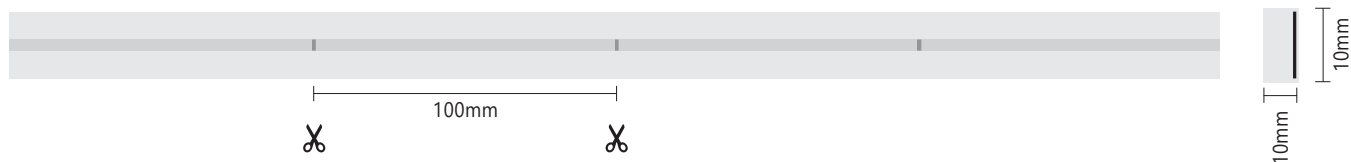

### CARATTERISTICHE TECNICHE

Tensione d'ingresso	220-240V AC 50Hz
Fattore di sfasamento	0.9
Classe di isolamento	Isolamento in classe II <input type="checkbox"/>
Corrente	0.048A/m
Temperatura di lavoro	-20 ~ 45°C
Tipo di LED	SMD 2835
Numero di LED	120 LED/m
Potenza	11W/m
Collegamento in serie	20m max
Temperatura di colore	6500K
Flusso luminoso	900lm/m ± 10%
Efficienza	82lm/W ± 10%
CRI	80
Vita utile	25000h
Cicli di accensione	12500
Grado di protezione IP	IP65
Materiale	silicone
Angolo curvatura*	≥45°
Raggio di curvatura*	≥7.5cm
Dimensioni striscia (LxH)	10x10mm
Lunghezza bobina	5m
Peso	100g/m

# 6500K

\* Può essere curvata sia in orizzontale che in verticale.

### Lunghezza di taglio