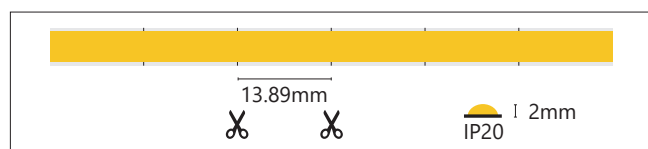

Striscia LED COB SLIM IP20 5m 4000K 24V 6W/m 600lm/m

8059174955991

Codice **927103**

Modello **LSC6W-4000K-24V**

CARATTERISTICHE TECNICHE

Grado di protezione IP	IP20
Tensione d'ingresso	24V DC
Corrente al metro	0.25A/m
Temperatura di lavoro	-20 ~ 40°C
Numero di LED	504 LED/m
Potenza	6W/m
Collegamento in serie	2m max se alimentata su un solo lato. (*) 5m max se alimentata da entrambi i lati. (*)
Temperatura di colore	4000K
Flusso luminoso	600lm/m
Efficienza	100lm/W
Angolo	180°
CRI	80
Vita utile L₇₀B₅₀	50000h
Cicli di accensione	25000
Dimensioni	5x2x5000mm
Peso	10g/m

(*) Nota: per lunghezze maggiori dividere la serie in due o più parti e collegarle in parallelo.

LUNGHEZZA DI TAGLIO

ACCESSORI OPTIONAL

Codice	Modello	Descrizione
927104	STS02	Connettore rapido per strisce LED COB SLIM
927106	WS03	Connettore con cavo per strisce LED COB SLIM
927108	SWS05	Cavo con connettori di giunzione per strisce LED COB SLIM
927053	WM04	Cavo connettore maschio DC + fili spelati
927054	WF05	Cavo connettore femmina DC + fili spelati
927055	DIM-LSC01	Dimmer per strisce LED
927057	DIM-LSC03	Dimmer per strisce LED + telecomando