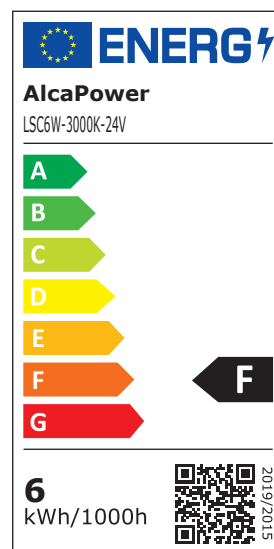

Striscia LED COB SLIM IP20 5m 3000K 24V 6W/m 560lm/m

8059174955984

Codice **927102**

Modello **LSC6W-3000K-24V**

CARATTERISTICHE TECNICHE

Grado di protezione IP	IP20
Tensione d'ingresso	24V DC
Corrente al metro	0.25A/m
Temperatura di lavoro	-20 ~ 40°C
Numero di LED	504 LED/m
Potenza	6W/m
Collegamento in serie	2m max se alimentata su un solo lato. (*) 5m max se alimentata da entrambi i lati. (*)
Temperatura di colore	3000K
Flusso luminoso	560lm/m
Efficienza	92lm/W
Angolo	180°
CRI	80
Vita utile L ₇₀ B ₅₀	50000h
Cicli di accensione	25000
Dimensioni	5x2x5000mm
Peso	10g/m