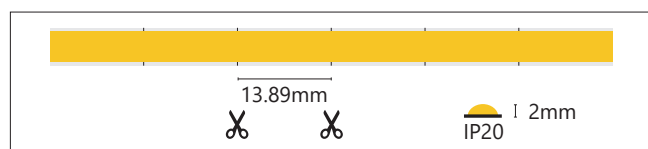

Striscia LED COB SLIM IP20 5m 3000K 24V 6W/m 560lm/m

8059174955984

Codice **927102**

Modello **LSC6W-3000K-24V**

CARATTERISTICHE TECNICHE

Grado di protezione IP	IP20
Tensione d'ingresso	24V DC
Corrente al metro	0.25A/m
Temperatura di lavoro	-20 ~ 40°C
Numero di LED	504 LED/m
Potenza	6W/m
Collegamento in serie	2m max se alimentata su un solo lato. (*) 5m max se alimentata da entrambi i lati. (*)
Temperatura di colore	3000K
Flusso luminoso	560lm/m
Efficienza	92lm/W
Angolo	180°
CRI	80
Vita utile L ₇₀ B ₅₀	50000h
Cicli di accensione	25000
Dimensioni	5x2x5000mm
Peso	10g/m

(*) Nota: per lunghezze maggiori dividere la serie in due o più parti e collegarle in parallelo.

LUNGHEZZA DI TAGLIO

IP20 24V DC

DIMMERABILE

ACCESSORI OPTIONAL

Codice	Modello	Descrizione
927104	STS02	Connettore rapido per strisce LED COB SLIM
927106	WS03	Connettore con cavo per strisce LED COB SLIM
927108	SWS05	Cavo con connettori di giunzione per strisce LED COB SLIM
927053	WM04	Cavo connettore maschio DC + fili spelati
927054	WF05	Cavo connettore femmina DC + fili spelati
927055	DIM-LSC01	Dimmer per strisce LED
927057	DIM-LSC03	Dimmer per strisce LED + telecomando