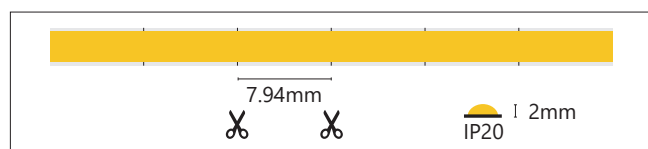

LUNGHEZZA DI TAGLIO

3000K

ACCESSORI OPTIONAL

Codice	Modello	Descrizione
927104	STS02	Connettore rapido per strisce LED COB SLIM
927106	WS03	Connettore con cavo per strisce LED COB SLIM
927108	SWS05	Cavo con connettori di giunzione per strisce LED COB SLIM
927053	WM04	Cavo connettore maschio DC + fili spelati
927054	WF05	Cavo connettore femmina DC + fili spelati
927055	DIM-LSC01	Dimmer per strisce LED
927057	DIM-LSC03	Dimmer per strisce LED + telecomando