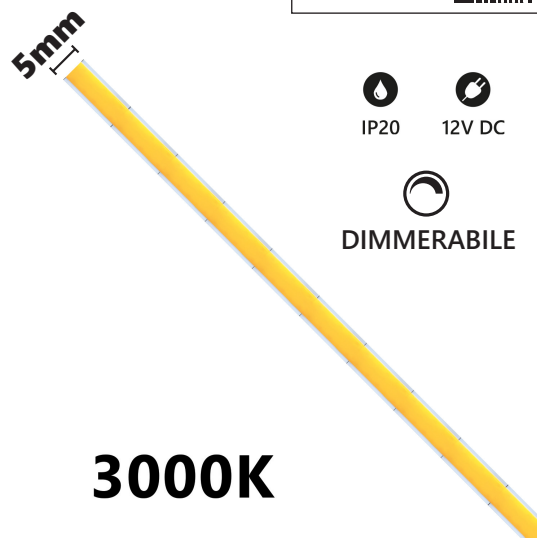

Striscia LED COB SLIM IP20 5m 3000K 12V 6W/m 600lm/m

8059174955960

Codice **927100**

Modello **LSC6W-3000K-12V**

CARATTERISTICHE TECNICHE

Grado di protezione IP	IP20
Tensione d'ingresso	12V DC
Corrente al metro	0.5A/m
Temperatura di lavoro	-20 ~ 40°C
Numero di LED	504 LED/m
Potenza	6W/m
Collegamento in serie	2m max se alimentata su un solo lato. (*) 5m max se alimentata da entrambi i lati. (*)
Temperatura di colore	3000K
Flusso luminoso	600lm/m
Efficienza	100lm/W
Angolo	180°
CRI	80
Vita utile L ₇₀ B ₅₀	50000h
Cicli di accensione	25000
Dimensioni	5x2x5000mm
Peso	10g/m

(*) Nota: per lunghezze maggiori dividere la serie in due o più parti e collegarle in parallelo.

LUNGHEZZA DI TAGLIO

3000K

ACCESSORI OPTIONAL

Codice	Modello	Descrizione
927104	STS02	Connettore rapido per strisce LED COB SLIM
927106	WS03	Connettore con cavo per strisce LED COB SLIM
927108	SWS05	Cavo con connettori di giunzione per strisce LED COB SLIM
927053	WM04	Cavo connettore maschio DC + fili spelati
927054	WF05	Cavo connettore femmina DC + fili spelati
927055	DIM-LSC01	Dimmer per strisce LED
927057	DIM-LSC03	Dimmer per strisce LED + telecomando