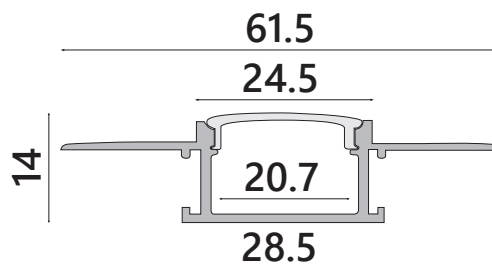

Profilo alluminio cartongesso con copertura opaca, 2 metri

8059174955441

Codice **927092**

Modello **ALU-PR08**

Materiale: alluminio

Potenza dissipabile: 30W/m

Grado di protezione: IP20

Accessori: 4 tappi

Compatibile con le strisce LED COB 220V e LED COB SURFACE 25W.