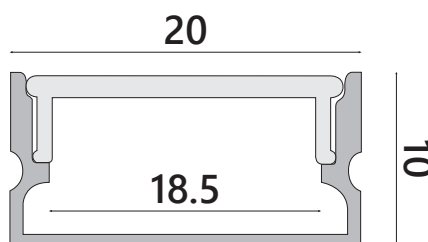

Profilo alluminio lineare con copertura opaca, 2 metri

8059174955267

Codice **927090**

Modello **ALU-PR06**

Materiale: alluminio
Potenza dissipabile: 30W/m
Grado di protezione: IP20

Accessori: 4 supporti + 4 tappi

Compatibile con le strisce LED COB 15W e LED COB SURFACE 25W.