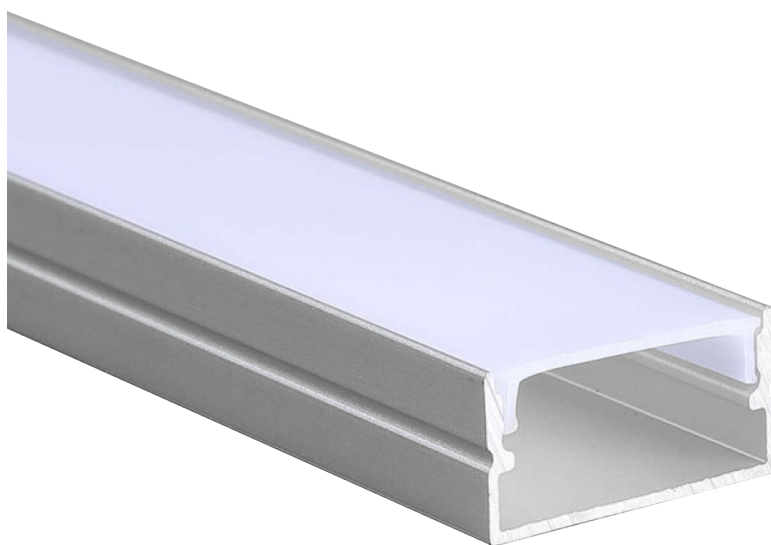

Profilo alluminio lineare con copertura opaca, 2 metri

8059174955267

Codice **927090**

Modello **ALU-PR06**

Materiale: alluminio
Potenza dissipabile: 30W/m
Grado di protezione: IP20

Accessori: 4 supporti + 4 tappi

Compatibile con le strisce LED COB 15W e LED COB SURFACE 25W.