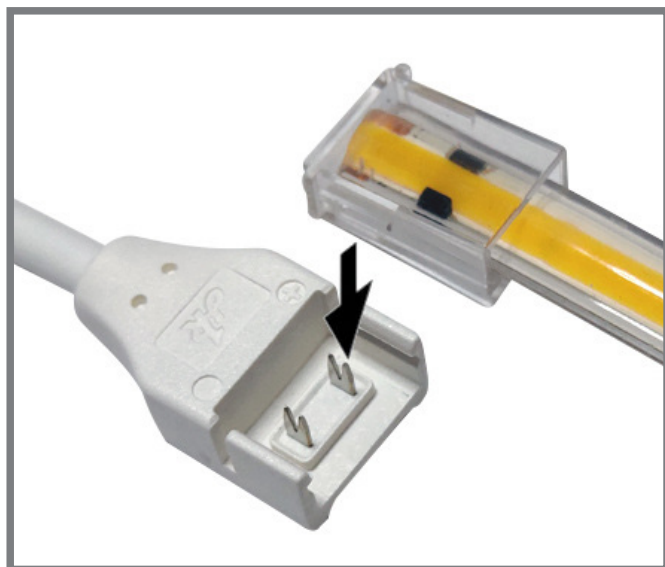

AlcaPower®

927083 FI220S Libretto per l'installatore

ATTENZIONE

AVVERTENZE E PRECAUZIONI DI SICUREZZA

- Questo prodotto deve essere **installato unicamente da personale tecnico qualificato**.
- Per evitare shock elettrici potenzialmente letali e incendi, prima di procedere all'installazione assicurarsi che i fili del connettore del cavo che si sta installando e la striscia a LED siano scollegati dalla rete elettrica.
- Secondo la normativa IEC 60479-1, quando si opera con tensioni alternate (AC) uguali o maggiori di 50 Volt l'energia elettrica nei conduttori della linea tensione alternata è da considerarsi potenzialmente letale!

ISTRUZIONI

1. Infilare il capo della striscia all'interno del corpo trasparente, facendo attenzione ad inserire la striscia con la parte illuminante rivolta verso l'alto e l'apertura del corpo trasparente rivolta verso il basso, come nelle immagini sottostanti.

2. Inserire il corpo trasparente sul connettore e premere finché non si è incastrato sulle alette da entrambi i lati del connettore.

AVVERTIMENTI

L'energia elettrica è fonte di pericoli

Prima di utilizzare questo prodotto assicuratevi che l'uso del medesimo avvenga nel rispetto delle disposizioni di legge afferenti la vostra ed altrui salute e sicurezza. Perciò è necessario utilizzare il prodotto secondo le regole, norme e disposizioni valide in materia di tutela della vostra salute e sicurezza, secondo le istruzioni, nella piena conformità delle condizioni prescritte in questa pubblicazione.