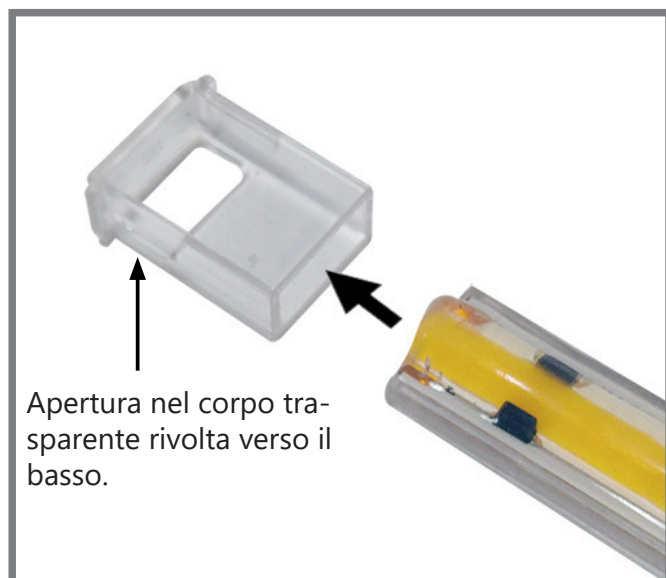

AlcaPower®

927083 FI220S Libretto per l'installatore

ATTENZIONE

AVVERTENZE E PRECAUZIONI DI SICUREZZA

- Questo prodotto deve essere **installato unicamente da personale tecnico qualificato**.
- Per evitare shock elettrici potenzialmente letali e incendi, prima di procedere all'installazione assicurarsi che i fili del connettore del cavo che si sta installando e la striscia a LED siano scollegati dalla rete elettrica.
- Secondo la normativa IEC 60479-1, quando si opera con tensioni alternate (AC) uguali o maggiori di 50 Volt l'energia elettrica nei conduttori della linea tensione alternata è da considerarsi potenzialmente letale!

ISTRUZIONI

1. Infilare il capo della striscia all'interno del corpo trasparente, facendo attenzione ad inserire la striscia con la parte illuminante rivolta verso l'alto e l'apertura del corpo trasparente rivolta verso il basso, come nelle immagini sottostanti.

2. Inserire il corpo trasparente sul connettore e premere finché non si è incastrato sulle alette da entrambi i lati del connettore.

AVVERTIMENTI

L'energia elettrica è fonte di pericoli

Prima di utilizzare questo prodotto assicuratevi che l'uso del medesimo avvenga nel rispetto delle disposizioni di legge afferenti la vostra ed altrui salute e sicurezza. Perciò è necessario utilizzare il prodotto secondo le regole, norme e disposizioni valide in materia di tutela della vostra salute e sicurezza, secondo le istruzioni, nella piena conformità delle condizioni prescritte in questa pubblicazione.