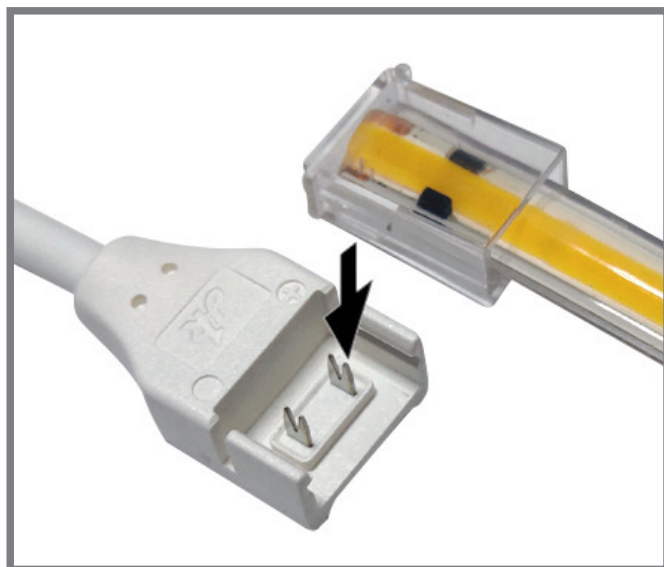

AlcaPower®

927079 CA220SW Libretto per l'installatore

ATTENZIONE

AVVERTENZE E PRECAUZIONI DI SICUREZZA

- Questo prodotto deve essere **installato unicamente da personale tecnico qualificato**.
- Per evitare shock elettrici potenzialmente letali e incendi, prima di procedere all'installazione assicurarsi che la spina del cavo che si sta installando e la striscia a LED siano scollegati dalla rete elettrica.
- Secondo la normativa IEC 60479-1, quando si opera con tensioni alternate (AC) uguali o maggiori di 50 Volt l'energia elettrica nei conduttori della linea tensione alternata è da considerarsi potenzialmente letale!

ISTRUZIONI

1. Infilare il capo della striscia all'interno del corpo trasparente, facendo attenzione ad inserire la striscia con la parte illuminante rivolta verso l'alto e l'apertura del corpo trasparente rivolta verso il basso, come nelle immagini sottostanti.

2. Inserire il corpo trasparente sul connettore e premere finché non si è incastrato sulle alette da entrambi i lati del connettore.

AVVERTIMENTI

L'energia elettrica è fonte di pericoli

Prima di utilizzare questo prodotto assicuratevi che l'uso del medesimo avvenga nel rispetto delle disposizioni di legge afferenti la vostra ed altrui salute e sicurezza. Perciò è necessario utilizzare il prodotto secondo le regole, norme e disposizioni valide in materia di tutela della vostra salute e sicurezza, secondo le istruzioni, nella piena conformità delle condizioni prescritte in questa pubblicazione.