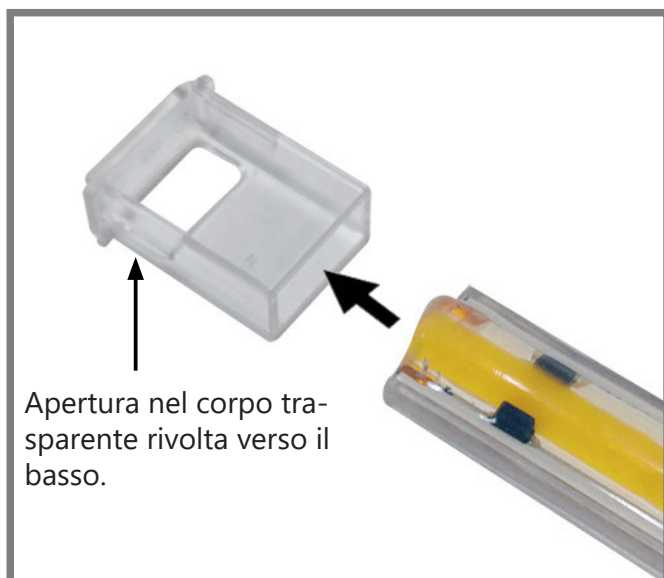

AlcaPower®

927079 CA220SW Libretto per l'installatore

ATTENZIONE

AVVERTENZE E PRECAUZIONI DI SICUREZZA

- Questo prodotto deve essere **installato unicamente da personale tecnico qualificato**.
- Per evitare shock elettrici potenzialmente letali e incendi, prima di procedere all'installazione assicurarsi che la spina del cavo che si sta installando e la striscia a LED siano scollegati dalla rete elettrica.
- Secondo la normativa IEC 60479-1, quando si opera con tensioni alternate (AC) uguali o maggiori di 50 Volt l'energia elettrica nei conduttori della linea tensione alternata è da considerarsi potenzialmente letale!

ISTRUZIONI

1. Infilare il capo della striscia all'interno del corpo trasparente, facendo attenzione ad inserire la striscia con la parte illuminante rivolta verso l'alto e l'apertura del corpo trasparente rivolta verso il basso, come nelle immagini sottostanti.

2. Inserire il corpo trasparente sul connettore e premere finché non si è incastrato sulle alette da entrambi i lati del connettore.

AVVERTIMENTI

L'energia elettrica è fonte di pericoli

Prima di utilizzare questo prodotto assicuratevi che l'uso del medesimo avvenga nel rispetto delle disposizioni di legge afferenti la vostra ed altrui salute e sicurezza. Perciò è necessario utilizzare il prodotto secondo le regole, norme e disposizioni valide in materia di tutela della vostra salute e sicurezza, secondo le istruzioni, nella piena conformità delle condizioni prescritte in questa pubblicazione.