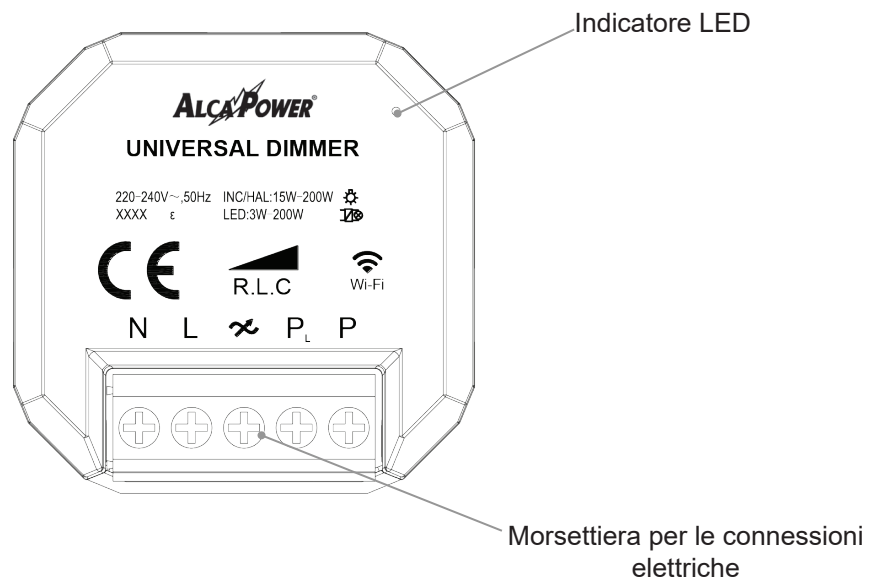

Dimmer Smart Tuya 220-240V AC

Codice **927059**

Modello **DIM-L220S**

Powered by

Intelligence
Inside

- Utilizzabile per accendere, spegnere e regolare l'intensità luminosa di lampade dimmerabili LED, CFL, ad incandescenza e alogene.
- Ideale per il controllo luci in salotti, appartamenti, hotel, ospedali, negozi ecc.
- Controllo luci da remoto: accensione, spegnimento e regolazione intensità luminosa.
- Controllo tramite uno o più pulsanti connessi al dimmer.
- Controllo tramite App "Smart Life".
- Supporto Amazon Alexa e Google Assistant™ per controllo vocale.
- Protetto dal cortocircuito e dal sovraccarico.

CARATTERISTICHE TECNICHE

Tensione di lavoro	220-240V AC
Potenza nominale	200W
Carico collegabile	Incandescenza : 15W ~ 200W
	LED / CFL: 3W ~ 200W
	Alogene con trasformatore elettronico  : 3W ~ 200W
	Alogene con trasformatore a nucleo di ferro  : 3W ~ 200W
Temperatura di lavoro	-10°C ~ 35°C
Umidità di lavoro	10% ~ 90% R.H.
Dimensione	44x44x22mm (LxHxW)
Peso	38g