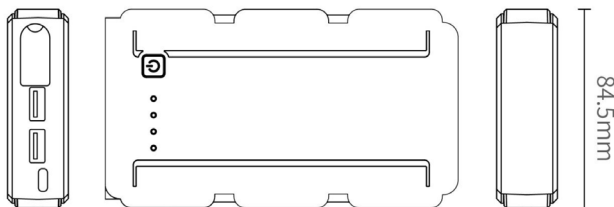

Avviatore d'emergenza 800A + Power Bank + Torcia

Codice **702895**

Modello **PJ-1**

✓ AVVIATORE ✓ POWER BANK ✓ LANTERNA

Custodia

Cavetto USB A / USB Type-C

Cavo pinze intelligente con Display

150mm

26mm

84.5mm

8055323219082

800A

Caratteristiche principali

- Avviatore d'emergenza per veicoli con batteria d'avviamento a 12V.
- Tecnologia QDSP.
- Cavo intelligente con pinze e display.
- Protetto contro l'inversione di polarità, il cortocircuito delle pinze, la sotto-tensione e la sovratemperatura.
- 2 Uscite USB type A per la ricarica di Smartphone, Tablet ecc.
- Ingresso / Uscita Type-C: per la ricarica della batteria / per la ricarica di Smartphone, Tablet ecc.
- Torcia a LED ad alta intensità, utilizzabile come luce d'emergenza, lampeggiante e lampeggiante SOS.

Caratteristiche tecniche

- Batteria interna: Li-Ion 26.64Wh.
- Ingresso per la ricarica della batteria / Uscita USB Type-C: 5V 3A.
- Tempo massimo di ricarica: 4 ore.
- Cicli di carica: 1000.
- Uscita USB: 5V DC 2.1A.
- Uscita USB fast charge: 5V/3A, 9V/2A/12V/1.5A DC.
- Tensione nominale d'uscita dell'avviatore: 12V DC.
- Corrente nominale: 400A
- Corrente di spunto: 800A
- Temperatura di esercizio: da -20°C a 60°C.
- Dimensioni: 150x84.5x26mm.
- Peso: 345g circa.