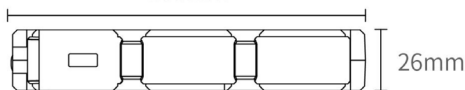

26mm

84.5mm

8055323219082

800A

Caratteristiche principali

- Avviatore d'emergenza per veicoli con batteria d'avviamento a 12V.
- Tecnologia QDSP.
- Cavo intelligente con pinze e display.
- Protetto contro l'inversione di polarità, il cortocircuito delle pinze, la sotto-tensione e la sovratemperatura.
- 2 Uscite USB type A per la ricarica di Smartphone, Tablet ecc.
- Ingresso / Uscita Type-C: per la ricarica della batteria / per la ricarica di Smartphone, Tablet ecc.
- Torcia a LED ad alta intensità, utilizzabile come luce d'emergenza, lampeggiante e lampeggiante SOS.

Caratteristiche tecniche

- Batteria interna: Li-Ion 26.64Wh.
- Ingresso per la ricarica della batteria / Uscita USB Type-C: 5V 3A.
- Tempo massimo di ricarica: 4 ore.
- Cicli di carica: 1000.
- Uscita USB: 5V DC 2.1A.
- Uscita USB fast charge: 5V/3A, 9V/2A/12V/1.5A DC.
- Tensione nominale d'uscita dell'avviatore: 12V DC.
- Corrente nominale: 400A
- Corrente di spunto: 800A
- Temperatura di esercizio: da -20°C a 60°C.
- Dimensioni: 150x84.5x26mm.
- Peso: 345g circa.