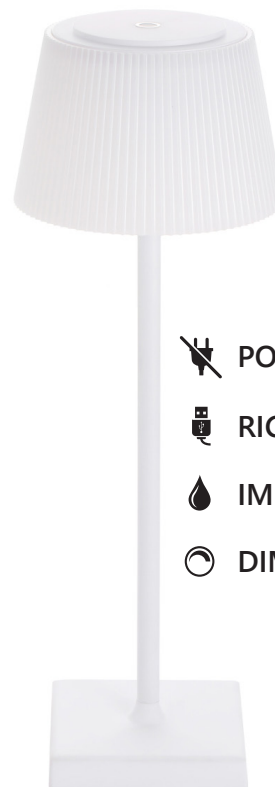

Lampada LED da tavolo - Serie GAIA - Bianco

8059174954376

Codice **500081**

Modello **GA-W**

Per accendere, spegnere e regolare la lampada utilizzare il pulsante touch posto in cima alla lampada.

PRIMO TOCCO ON 5000K (*)

Accende la luce a 5000K.

SECONDO TOCCO 4000K

Imposta la temperatura di colore a 4000K.

TERZO TOCCO 3000K

Imposta la temperatura di colore a 3000K.

QUARTO TOCCO OFF

Spegne la luce.

PRESSIONE PROLUNGATA ▲ ()**

(**) **Nota:** dopo aver regolato l'intensità luminosa in una direzione, tenendo premuto nuovamente il pulsante touch l'intensità luminosa viene regolata nella direzione opposta.

PORTATILE

RICARICABILE

IMPERMEABILE IP44

DIMMERABILE

CARATTERISTICHE TECNICHE

Pannello LED	3W 18 LED SMD 2835
Temperatura di colore (CCT)	3000K-4000K-5000K
Flusso luminoso	320lm
CRI	80
Regolazione flusso (dimmer)	10%~100%
Batteria interna	3.7V 3600mAh Li-Ion, 2 x Li-Ion 103450
Tempo di ricarica	4~5 ore
Autonomia	6~7 ore
Ingresso per la carica	5V 1A USB type-C
Temperatura di lavoro	-10°C ~ 60°C
Cicli di accensione	12500 cicli
Vita utile	25000 ore
Grado di protezione	IP44
Materiale corpo	Ferro
Materiale riflettori	ABS
Peso	540g